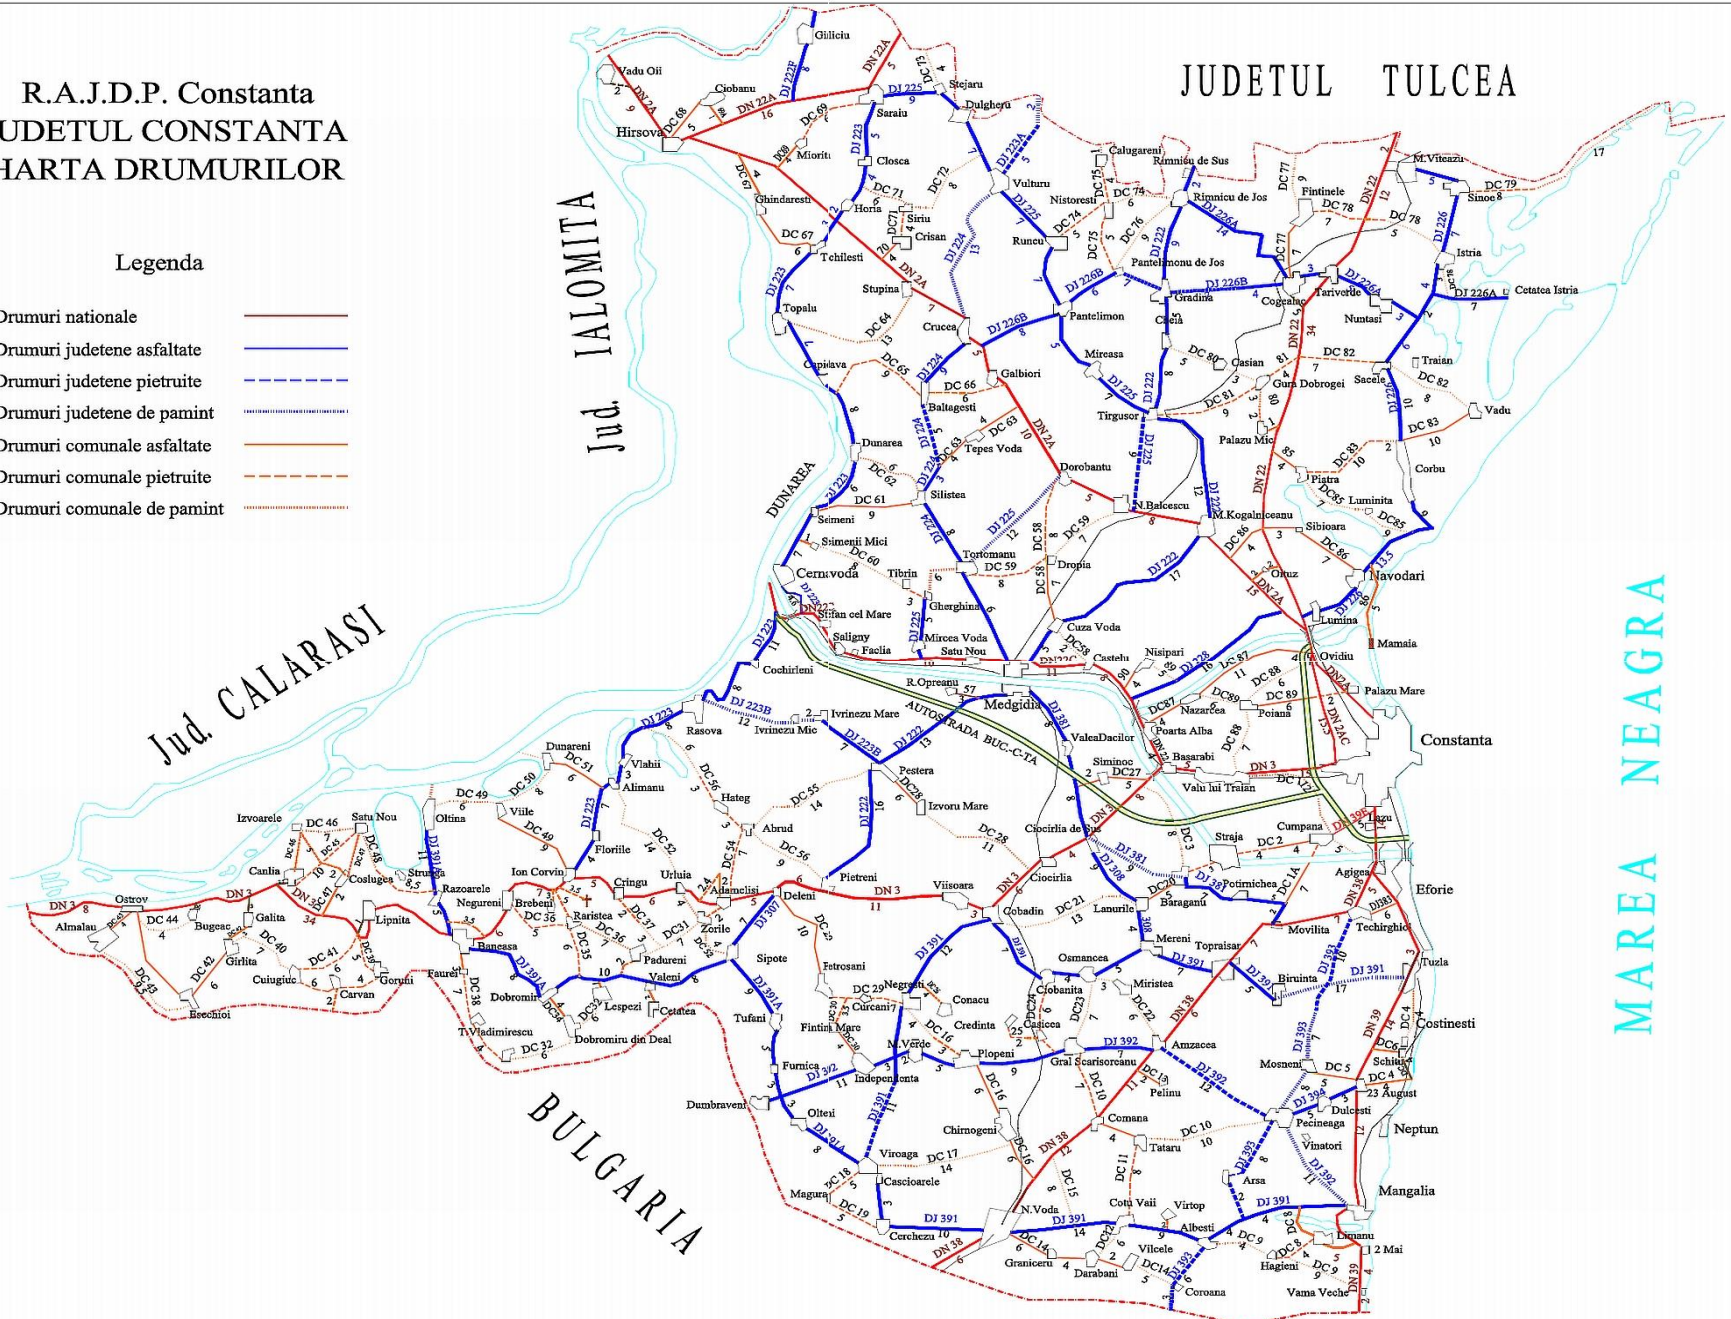

R.A.J.D.P. Constanta
JUDETUL CONSTANTA
HARTA DRUMURILOR

Legenda

- Drumuri nationale
- Drumuri judetene asfaltate
- Drumuri judetene pietruite
- Drumuri judetene de pamint
- Drumuri comunale asfaltate
- Drumuri comunale pietruite
- Drumuri comunale de pamint

JUDETUL TULCEA

Jud. IALOMITA

Jud. CALARASI

MAREA NEAGRA

BULGARIA