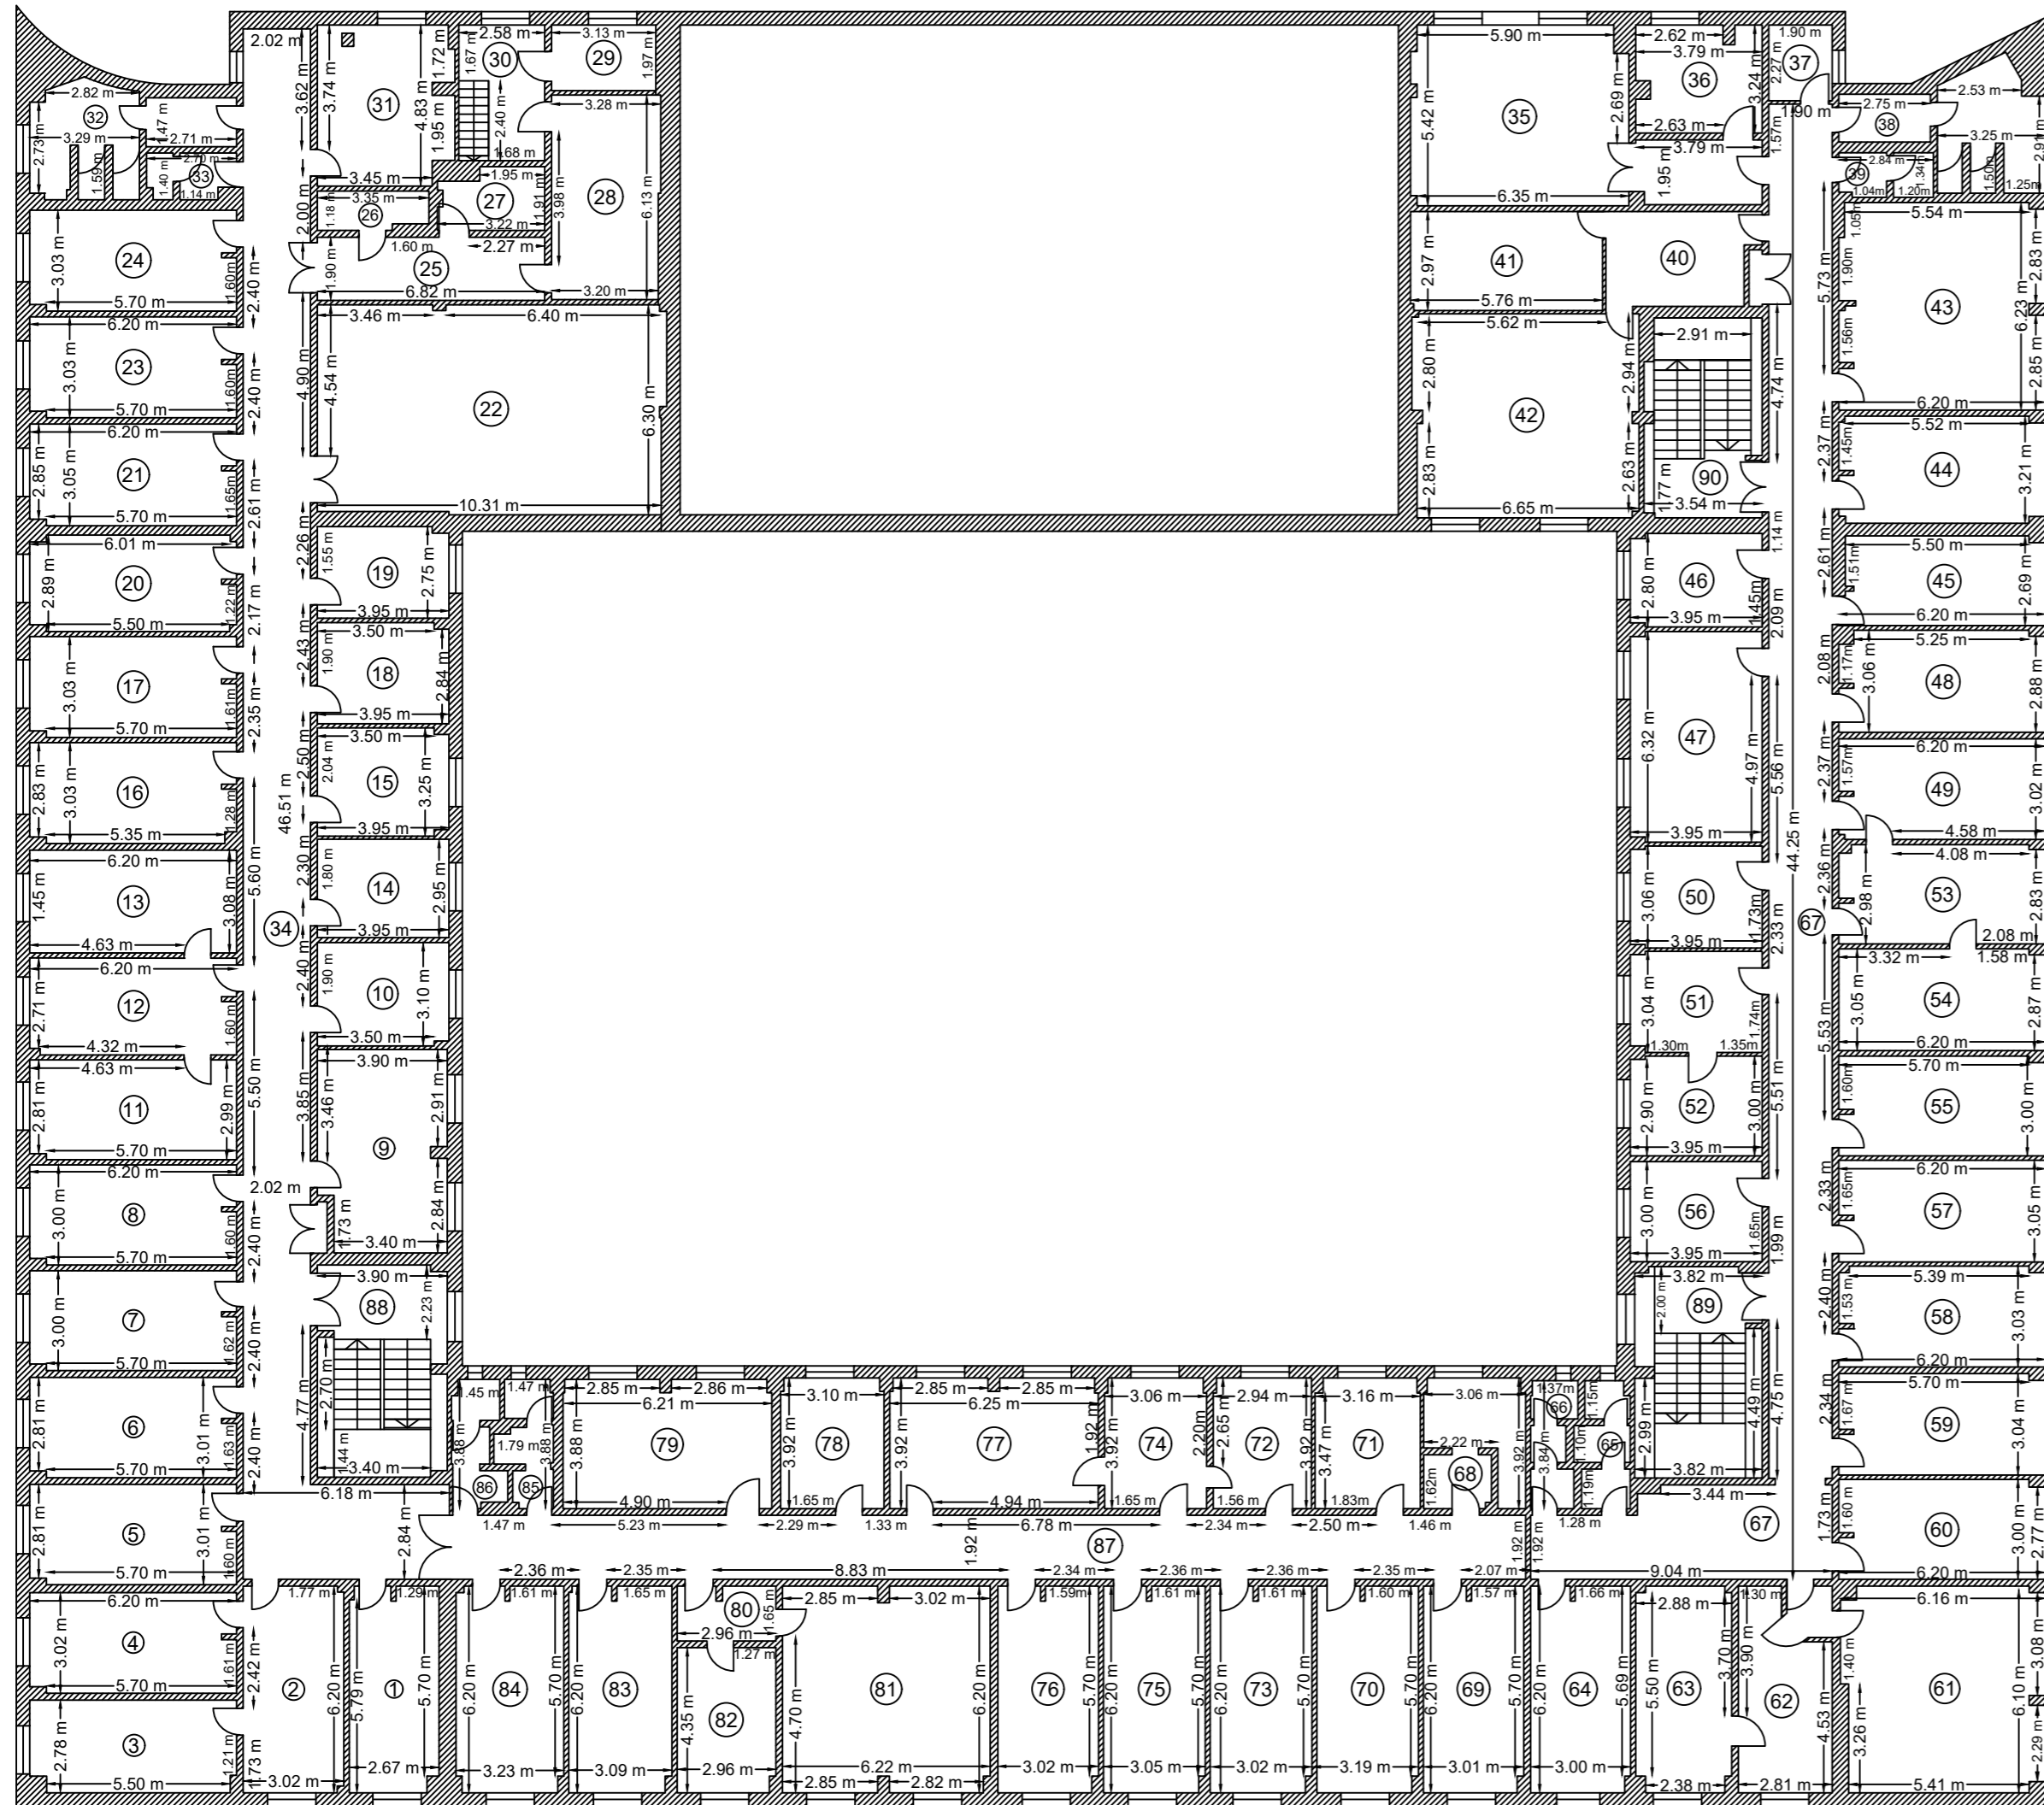

RELEVU
Etaj II - C1
Scara 1:200

Nr. cadastral al terenului	Suprafața utilă (mp)	Adresa imobilului:	
215121	1698.0	Loc. Constanta, Bdul Tomis, Nr. 51, Jud. Constanța	
Cartea Funciară colectivă nr.	UAT	Constanta	
Cod unitate individuală (U)	CF individuală		

Suprafata Utila=1698,0 mp	
88	Casa Scării
89	Casa Scării
90	Casa Scării
Suprafata Totala=1766.7mp	

Executant,	Data,
	12.05.2022
Receptionat,	Data,