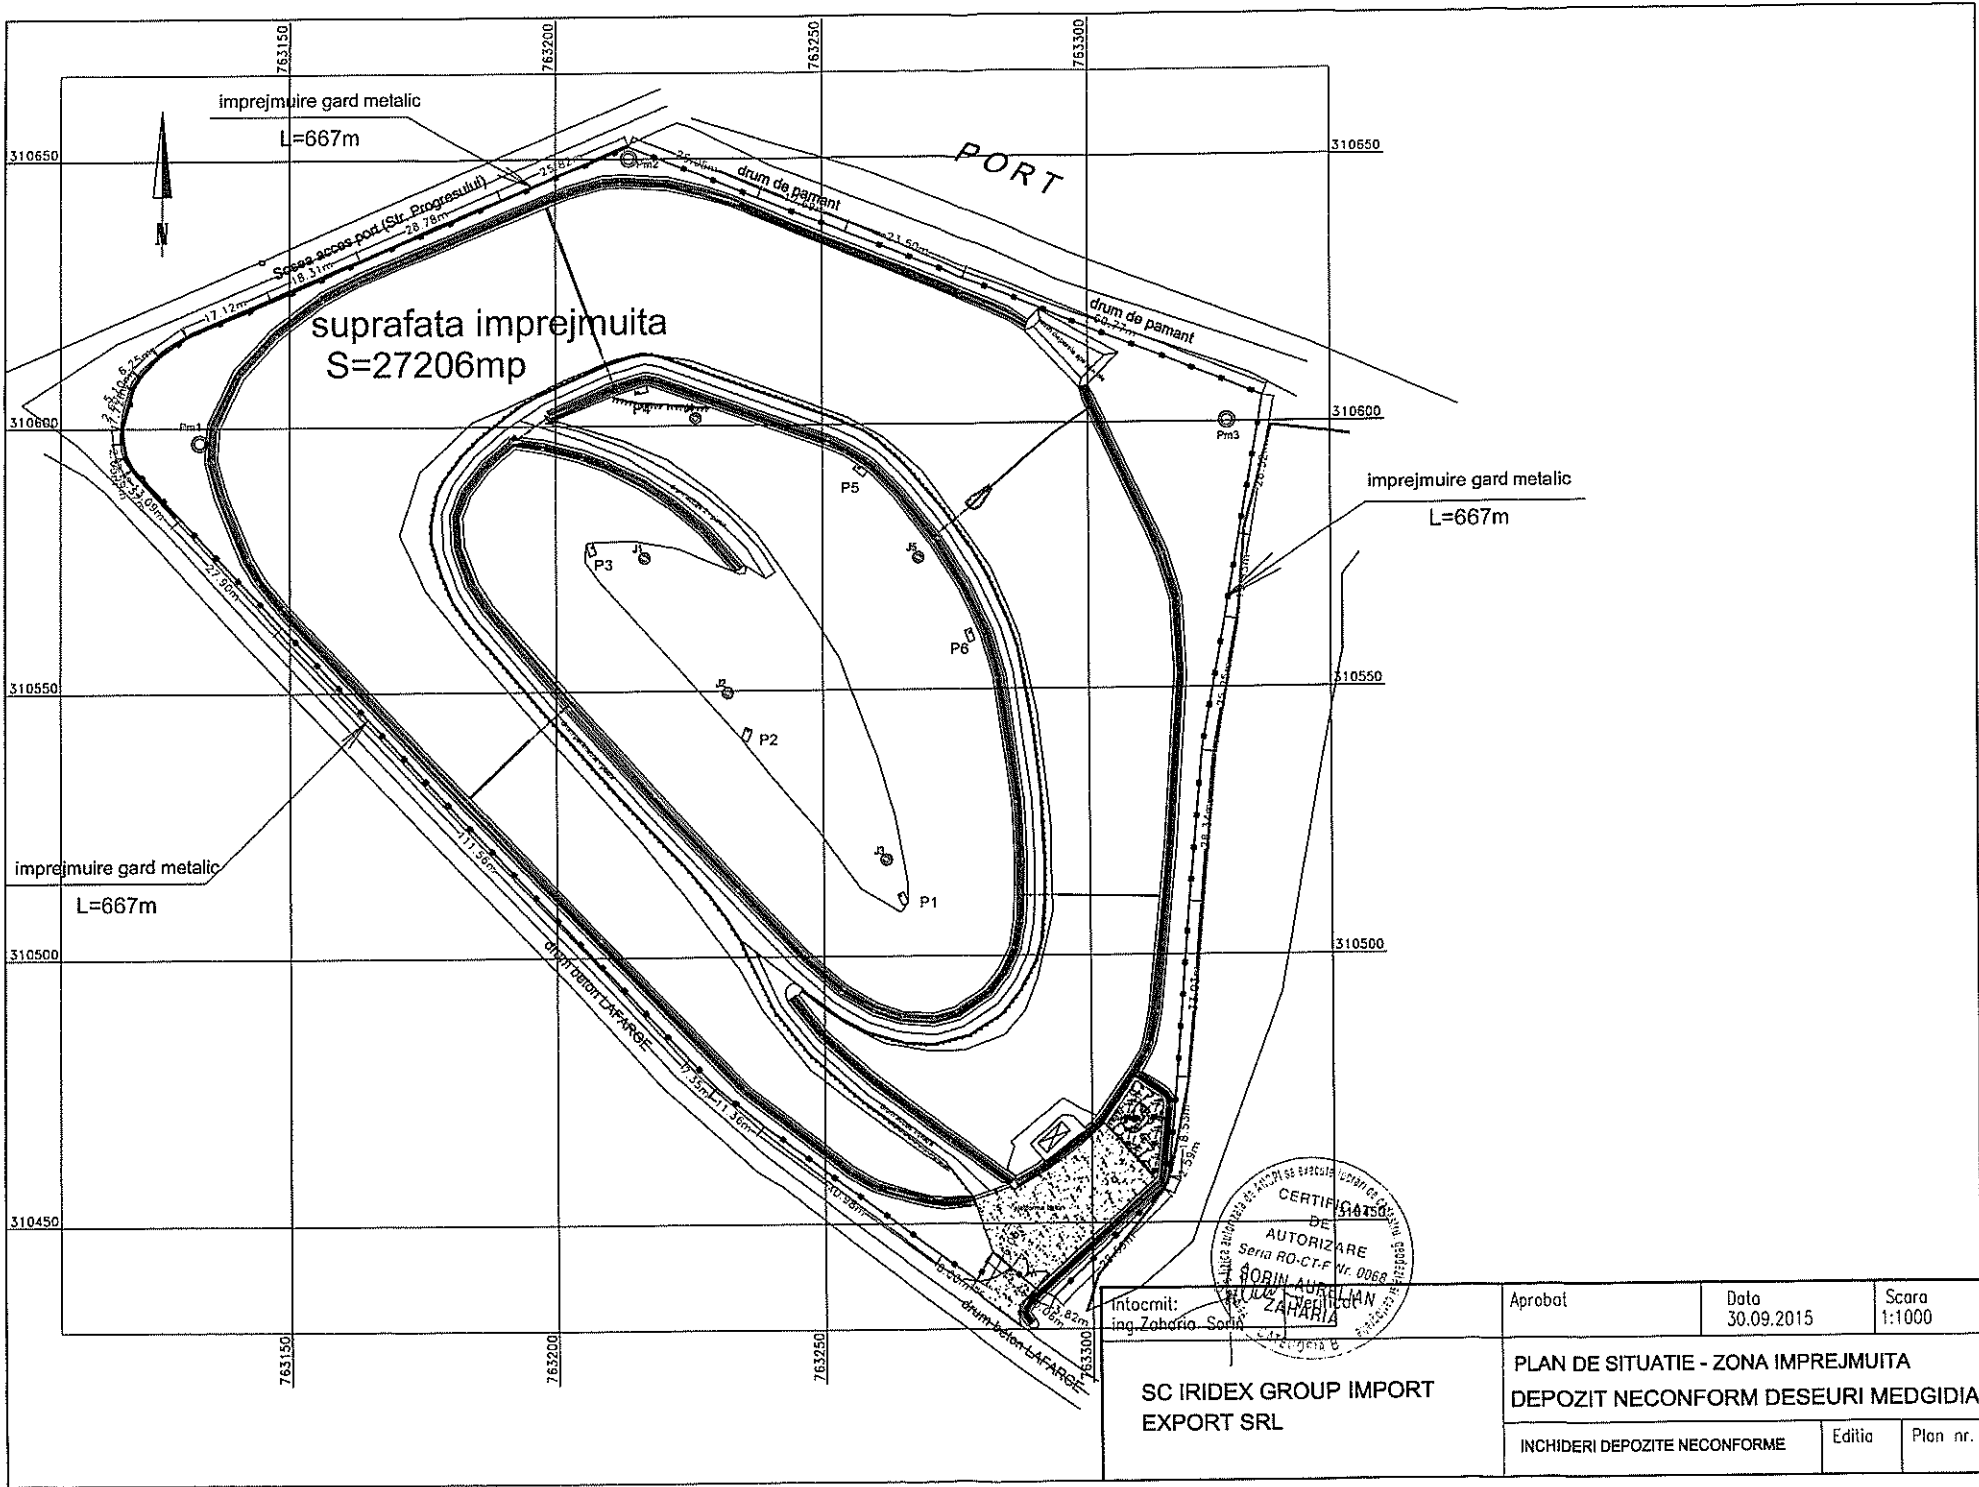

# PLAN DE SITUATIE - ZONA IMPREJMUITA DEPOZIT NECONFORM DESEURI MURFATLAR

Intocmit:  
ing. Zaharia Sorin  
SC IRIDEX GROUP IMPORT EXPORT SA  
30.09.2015

Intocmit: ing. Zaharia Sorin	Verificat	Aprobat	Data 30.09.2015	Scara 1:1000
SC IRIDEX GROUP IMPORT EXPORT SPL		PLAN DE SITUATIE - ZONA IMPREJMUITA DEPOZIT NECONFORM DESEURI TECHIRGHIOI		
INCHIDERI DEPOZITE NECONFORME			Editia	Plan nr.

Intocmit: ing. Zoharia Sorina	Aprobat	Data 30.09.2015	Scara 1:1000
SC IRIDEX GROUP IMPORT EXPORT SRL	PLAN DE SITUATIE - ZONA IMPREJMUITA DEPOZIT NECONFORM DESEURI MEDGIDIA		
	INCHIDERI DEPOZITE NECONFORME	Editia	Plan nr.

Intenit ing. Z...	Verificat	Aprobat	Data 30.09.2015	Scara 1:1000
SC IRIDEX GROUP IMPORT EXPORT SRL		PLAN DE SITUATIE - ZONA IMPREJMUITA DEPOZIT NECONFORM DESEURI HARSOVA		
		INCHIDERI DEPOZITE NECONFORME	Editia	Plan nr.

Intocmit: ing. Zaharia Sorin	Aprobat	Data 30.09.2015	Scara 1:1000
SC IRIDEX GROUP IMPORT EXPORT SRL	PLAN DE SITUATIE – ZONA IMPREJMUITA DEPOZIT NECONFORM DESEURI CERNAVODA		
	INCHIDERI DEPOZITE NECONFORME	Editia	Plan nr.