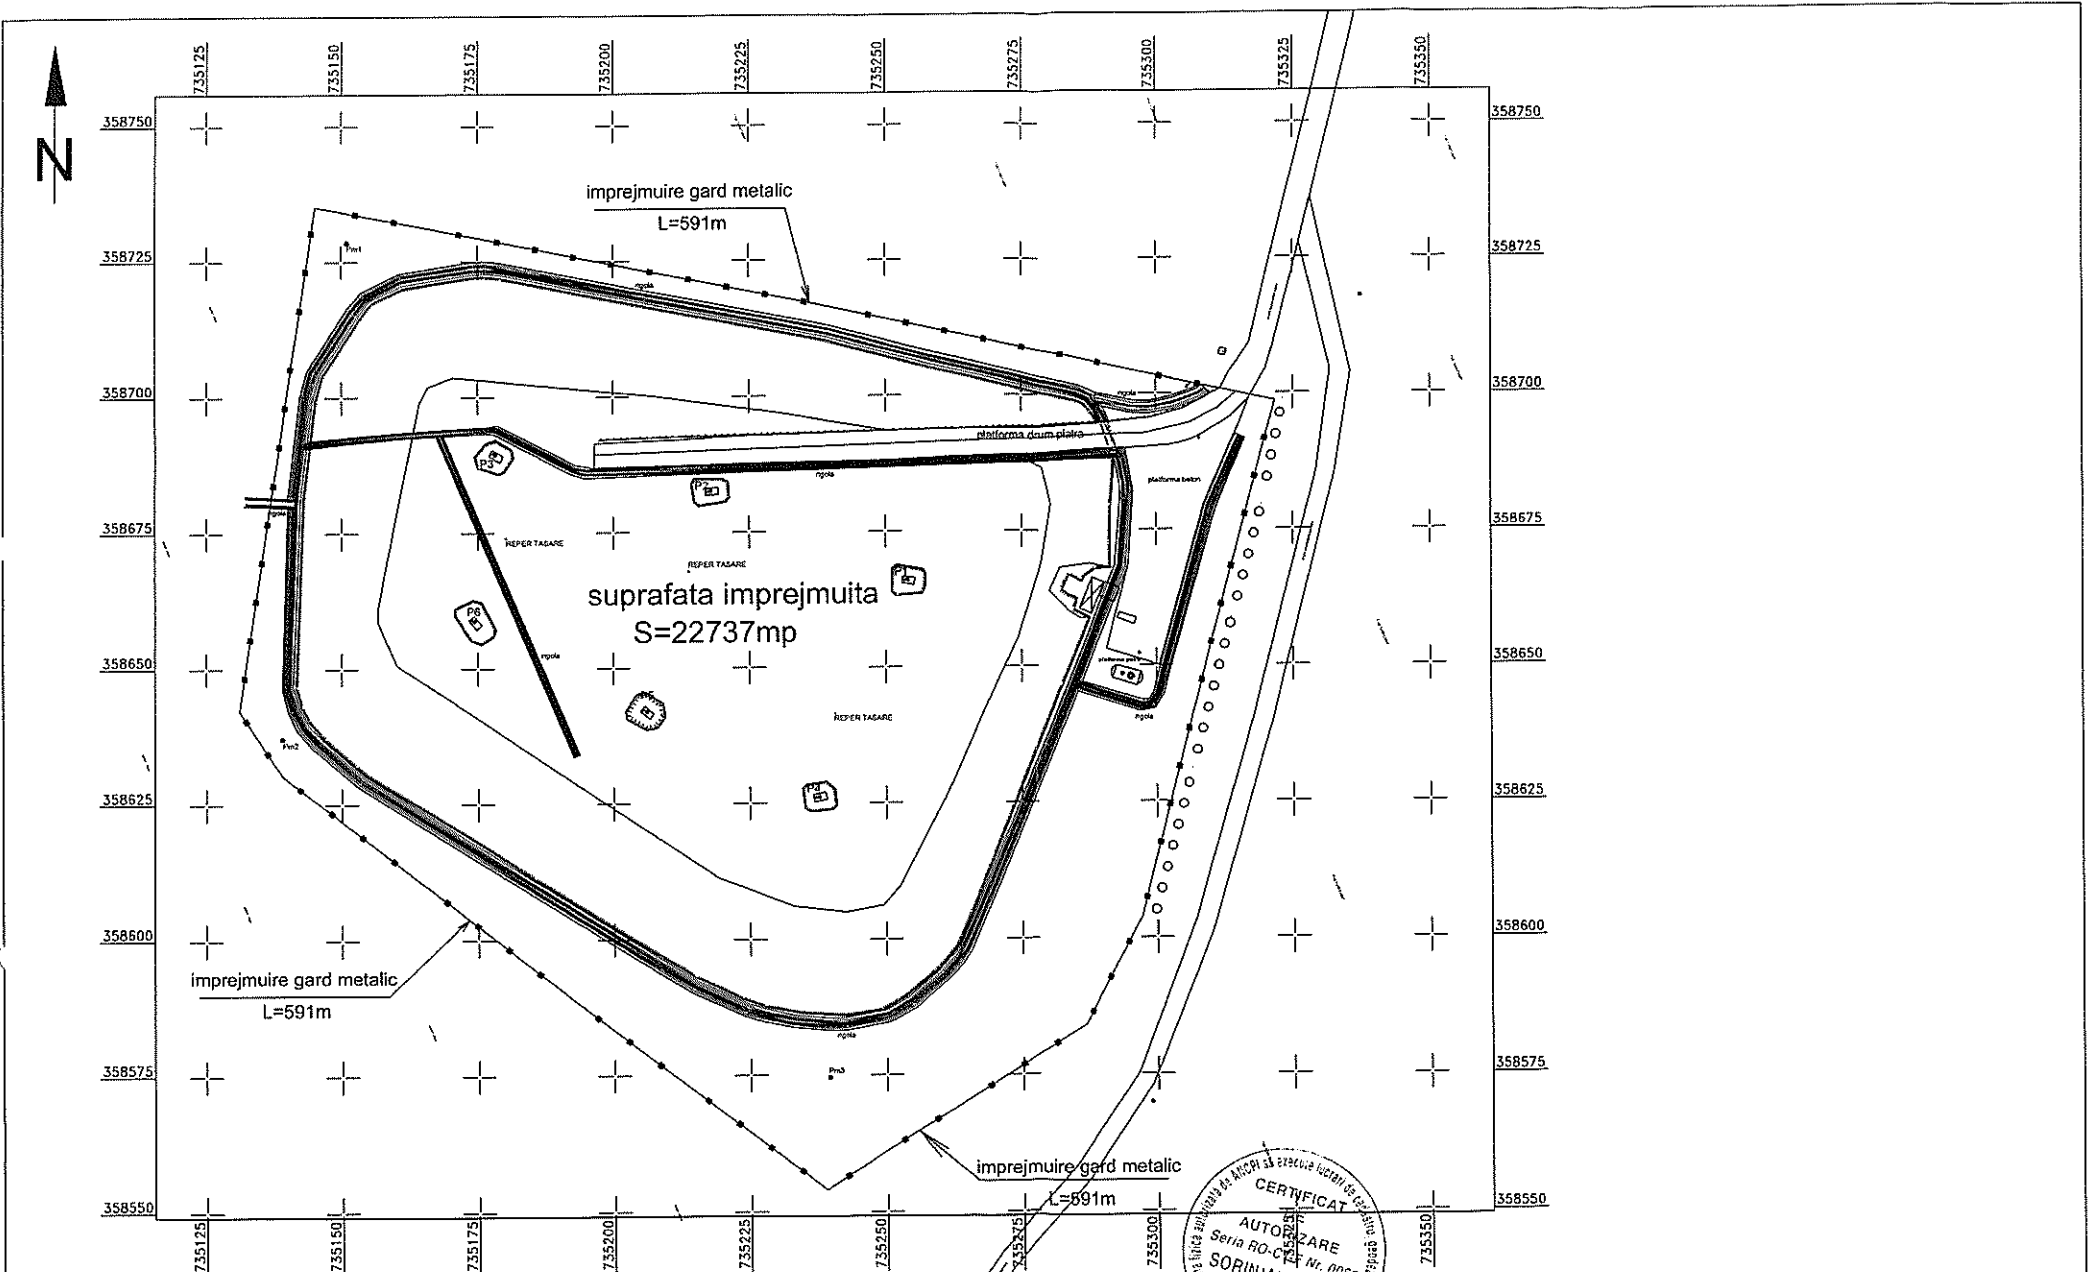

# PLAN DE SITUATIE - ZONA IMPREJMUITA DEPOZIT NECONFORM DESEURI MURFATLAR

Intocmit:  
ing. Zaharia Sorin  
SC IRIDEX GROUP IMPORT EXPORT SA  
30.09.2015

Intocmit: ing. Zaharia Sorin	Verificat	Aprobat	Data 30.09.2015	Scara 1:1000
SC IRIDEX GROUP IMPORT EXPORT SPL		PLAN DE SITUATIE - ZONA IMPREJMUITA DEPOZIT NECONFORM DESEURI TECHIRGHIOI		
INCHIDERI DEPOZITE NECONFORME			Editia	Plan nr.

Intocmit: ing. Zoharia Sorina	Aprobat	Data 30.09.2015	Scara 1:1000
SC IRIDEX GROUP IMPORT EXPORT SRL	PLAN DE SITUATIE - ZONA IMPREJMUITA DEPOZIT NECONFORM DESEURI MEDGIDIA		
	INCHIDERI DEPOZITE NECONFORME	Editia	Plan nr.

Intenit ing. Z...	Verificat	Aprobat	Data 30.09.2015	Scara 1:1000
SC IRIDEX GROUP IMPORT EXPORT SRL		PLAN DE SITUATIE - ZONA IMPREJMUITA DEPOZIT NECONFORM DESEURI HARSOVA		
		INCHIDERI DEPOZITE NECONFORME	Editia	Plan nr.

Intocmit: ing. Zaharia Sorin	Aprobat	Data 30.09.2015	Scara 1:1000
SC IRIDEX GROUP IMPORT EXPORT SRL	PLAN DE SITUATIE – ZONA IMPREJMUITA DEPOZIT NECONFORM DESEURI CERNAVODA		
	INCHIDERI DEPOZITE NECONFORME	Editia	Plan nr.