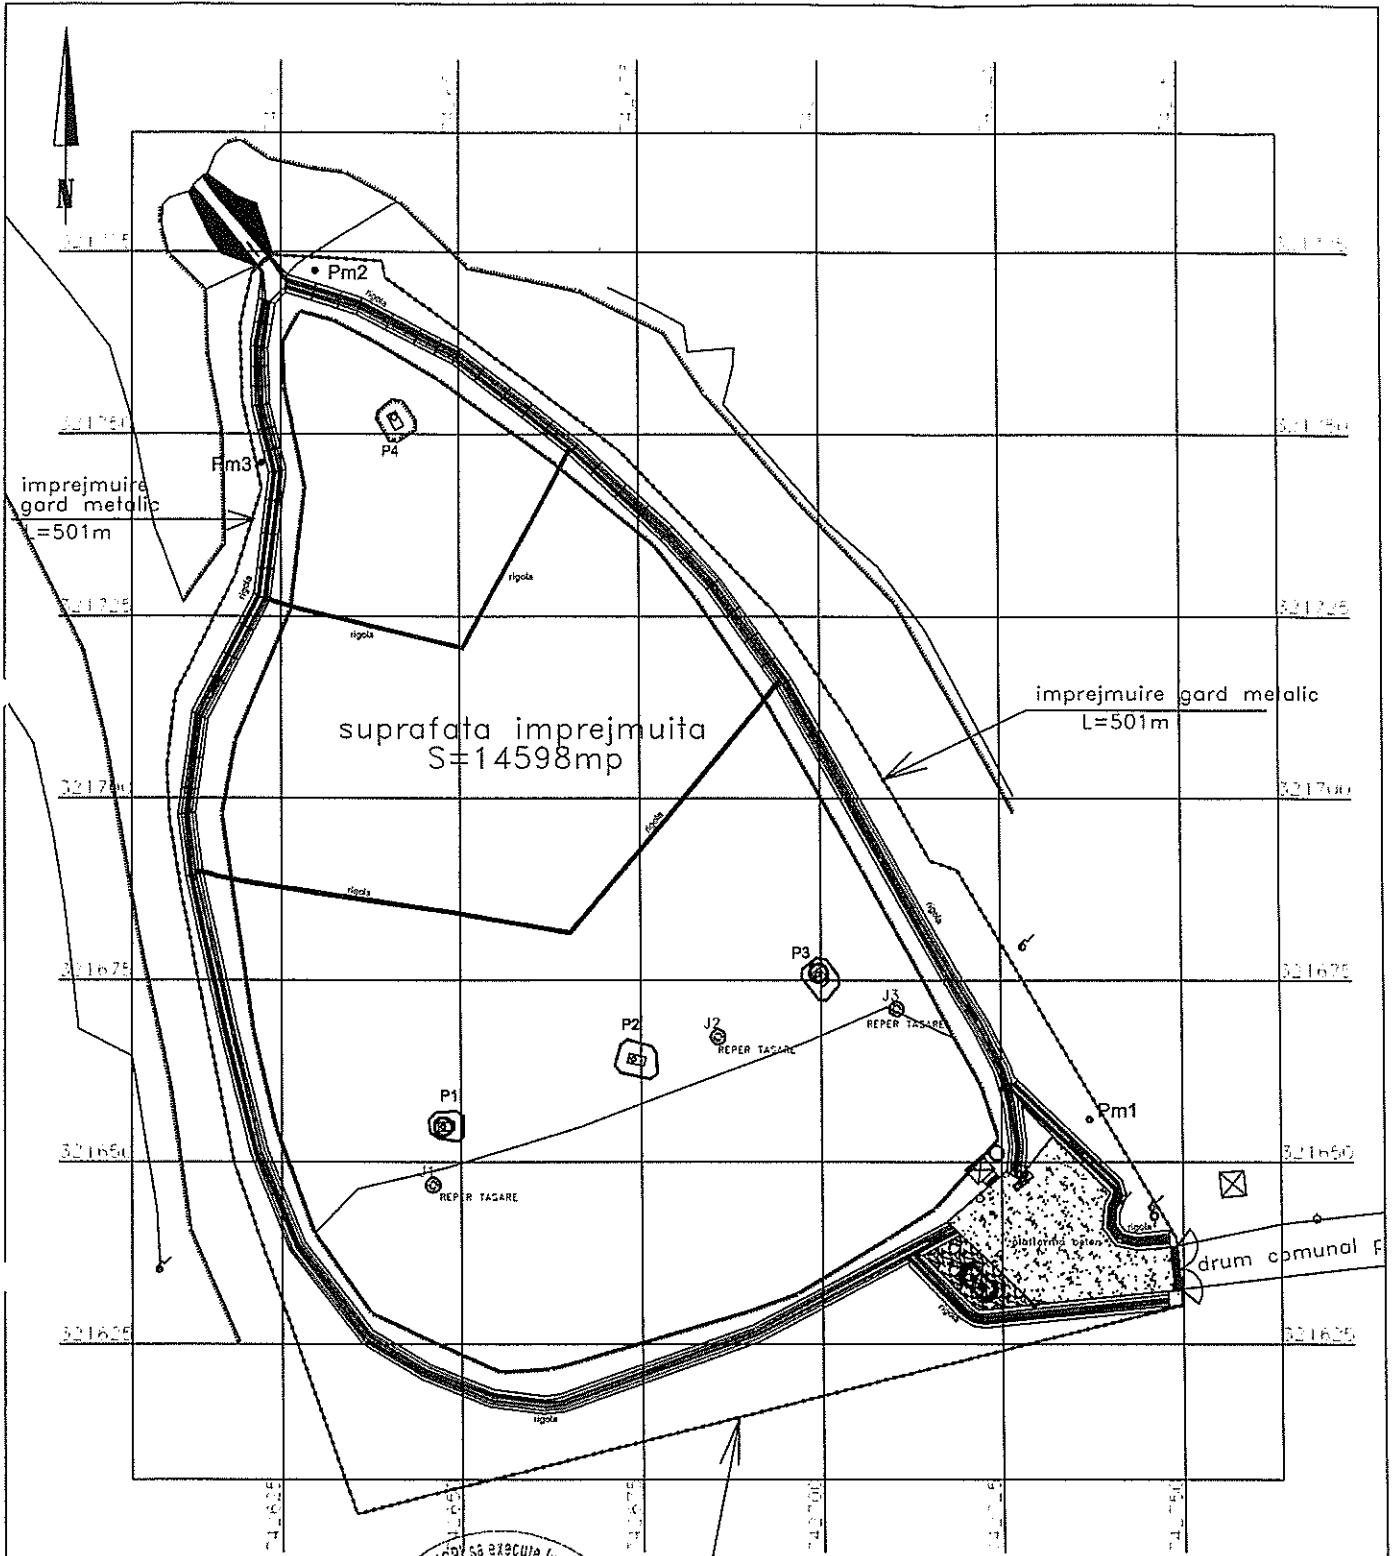

# PLAN DE SITUATIE - ZONA IMPREJMUITA DEPOZIT NECONFORM DESEURI MURFATLAR

Intocmit:  
ing. Zaharia Sorin  
SC IRIDEX GROUP IMPORT EXPORT SA  
30.09.2015

Intocmit: ing. Zaharia Sorin	Verificat	Aprobat	Data 30.09.2015	Scara 1:1000
SC IRIDEX GROUP IMPORT EXPORT SPL		PLAN DE SITUATIE - ZONA IMPREJMUITA DEPOZIT NECONFORM DESEURI TECHIRGHIOI		
INCHIDERI DEPOZITE NECONFORME			Editia	Plan nr.

Intocmit: ing. Zoharia Sorina	Aprobat	Data 30.09.2015	Scara 1:1000
SC IRIDEX GROUP IMPORT EXPORT SRL	PLAN DE SITUATIE - ZONA IMPREJMUITA DEPOZIT NECONFORM DESEURI MEDGIDIA		
	INCHIDERI DEPOZITE NECONFORME	Editia	Plan nr.

Intenit ing. Z...	Verificat	Aprobat	Data 30.09.2015	Scara 1:1000
SC IRIDEX GROUP IMPORT EXPORT SRL		PLAN DE SITUATIE - ZONA IMPREJMUITA DEPOZIT NECONFORM DESEURI HARSOVA		
		INCHIDERI DEPOZITE NECONFORME	Editia	Plan nr.

Intocmit: ing. Zaharia Sorin	Aprobat	Data 30.09.2015	Scara 1:1000
SC IRIDEX GROUP IMPORT EXPORT SRL	PLAN DE SITUATIE – ZONA IMPREJMUITA DEPOZIT NECONFORM DESEURI CERNAVODA		
	INCHIDERI DEPOZITE NECONFORME	Editia	Plan nr.