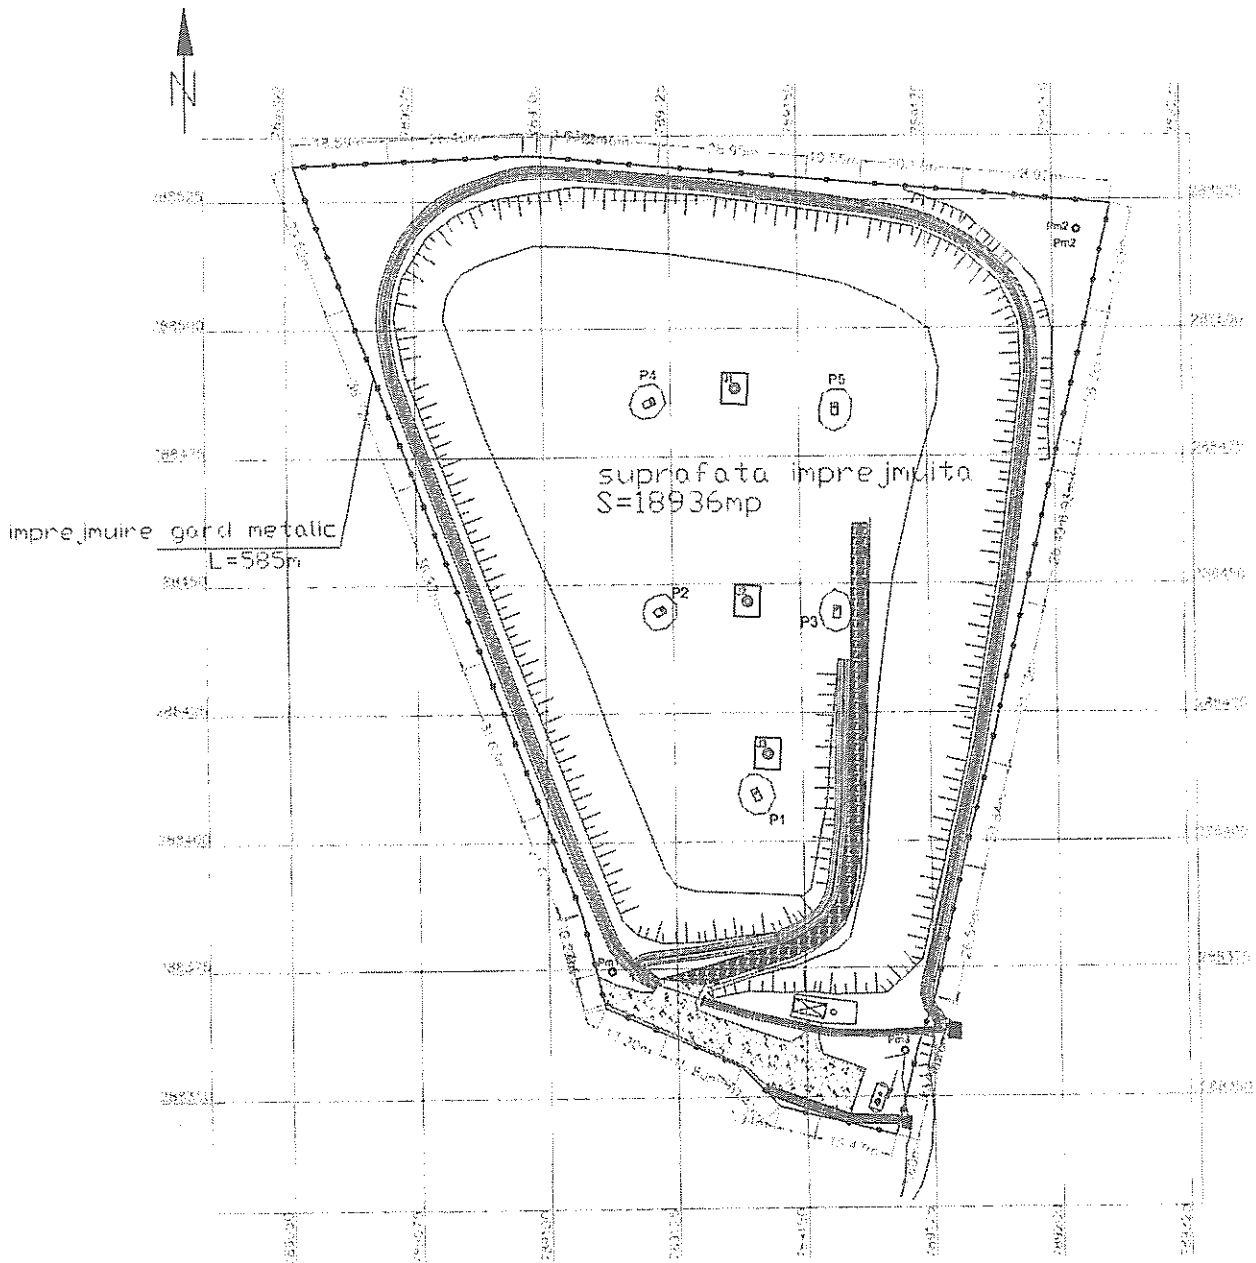

# PLAN DE SITUATIE - ZONA IMPREJMUITA DEPOZIT NECONFORM DESEURI MURFATLAR

Intocmit:  
ing. Zaharia Sorin  
SC IRIDEX GROUP IMPORT EXPORT SA  
30.09.2015

Intocmit: ing. Zaharia Sorin	Verificat	Aprobat	Data 30.09.2015	Scara 1:1000
SC IRIDEX GROUP IMPORT EXPORT SPL		PLAN DE SITUATIE - ZONA IMPREJMUITA DEPOZIT NECONFORM DESEURI TECHIRGHIOI		
INCHIDERI DEPOZITE NECONFORME			Editia	Plan nr.

Intocmit: ing. Zoharia Sorina	Aprobat	Data 30.09.2015	Scara 1:1000
SC IRIDEX GROUP IMPORT EXPORT SRL	PLAN DE SITUATIE - ZONA IMPREJMUITA DEPOZIT NECONFORM DESEURI MEDGIDIA		
	INCHIDERI DEPOZITE NECONFORME	Editia	Plan nr.

Intenit ing. Z...	Verificat	Aprobat	Data 30.09.2015	Scara 1:1000
SC IRIDEX GROUP IMPORT EXPORT SRL		PLAN DE SITUATIE - ZONA IMPREJMUITA DEPOZIT NECONFORM DESEURI HARSOVA		
		INCHIDERI DEPOZITE NECONFORME	Editia	Plan nr.

Intocmit: ing. Zaharia Sorin	Aprobat	Data 30.09.2015	Scara 1:1000
SC IRIDEX GROUP IMPORT EXPORT SRL	PLAN DE SITUATIE – ZONA IMPREJMUITA DEPOZIT NECONFORM DESEURI CERNAVODA		
	INCHIDERI DEPOZITE NECONFORME	Editia	Plan nr.