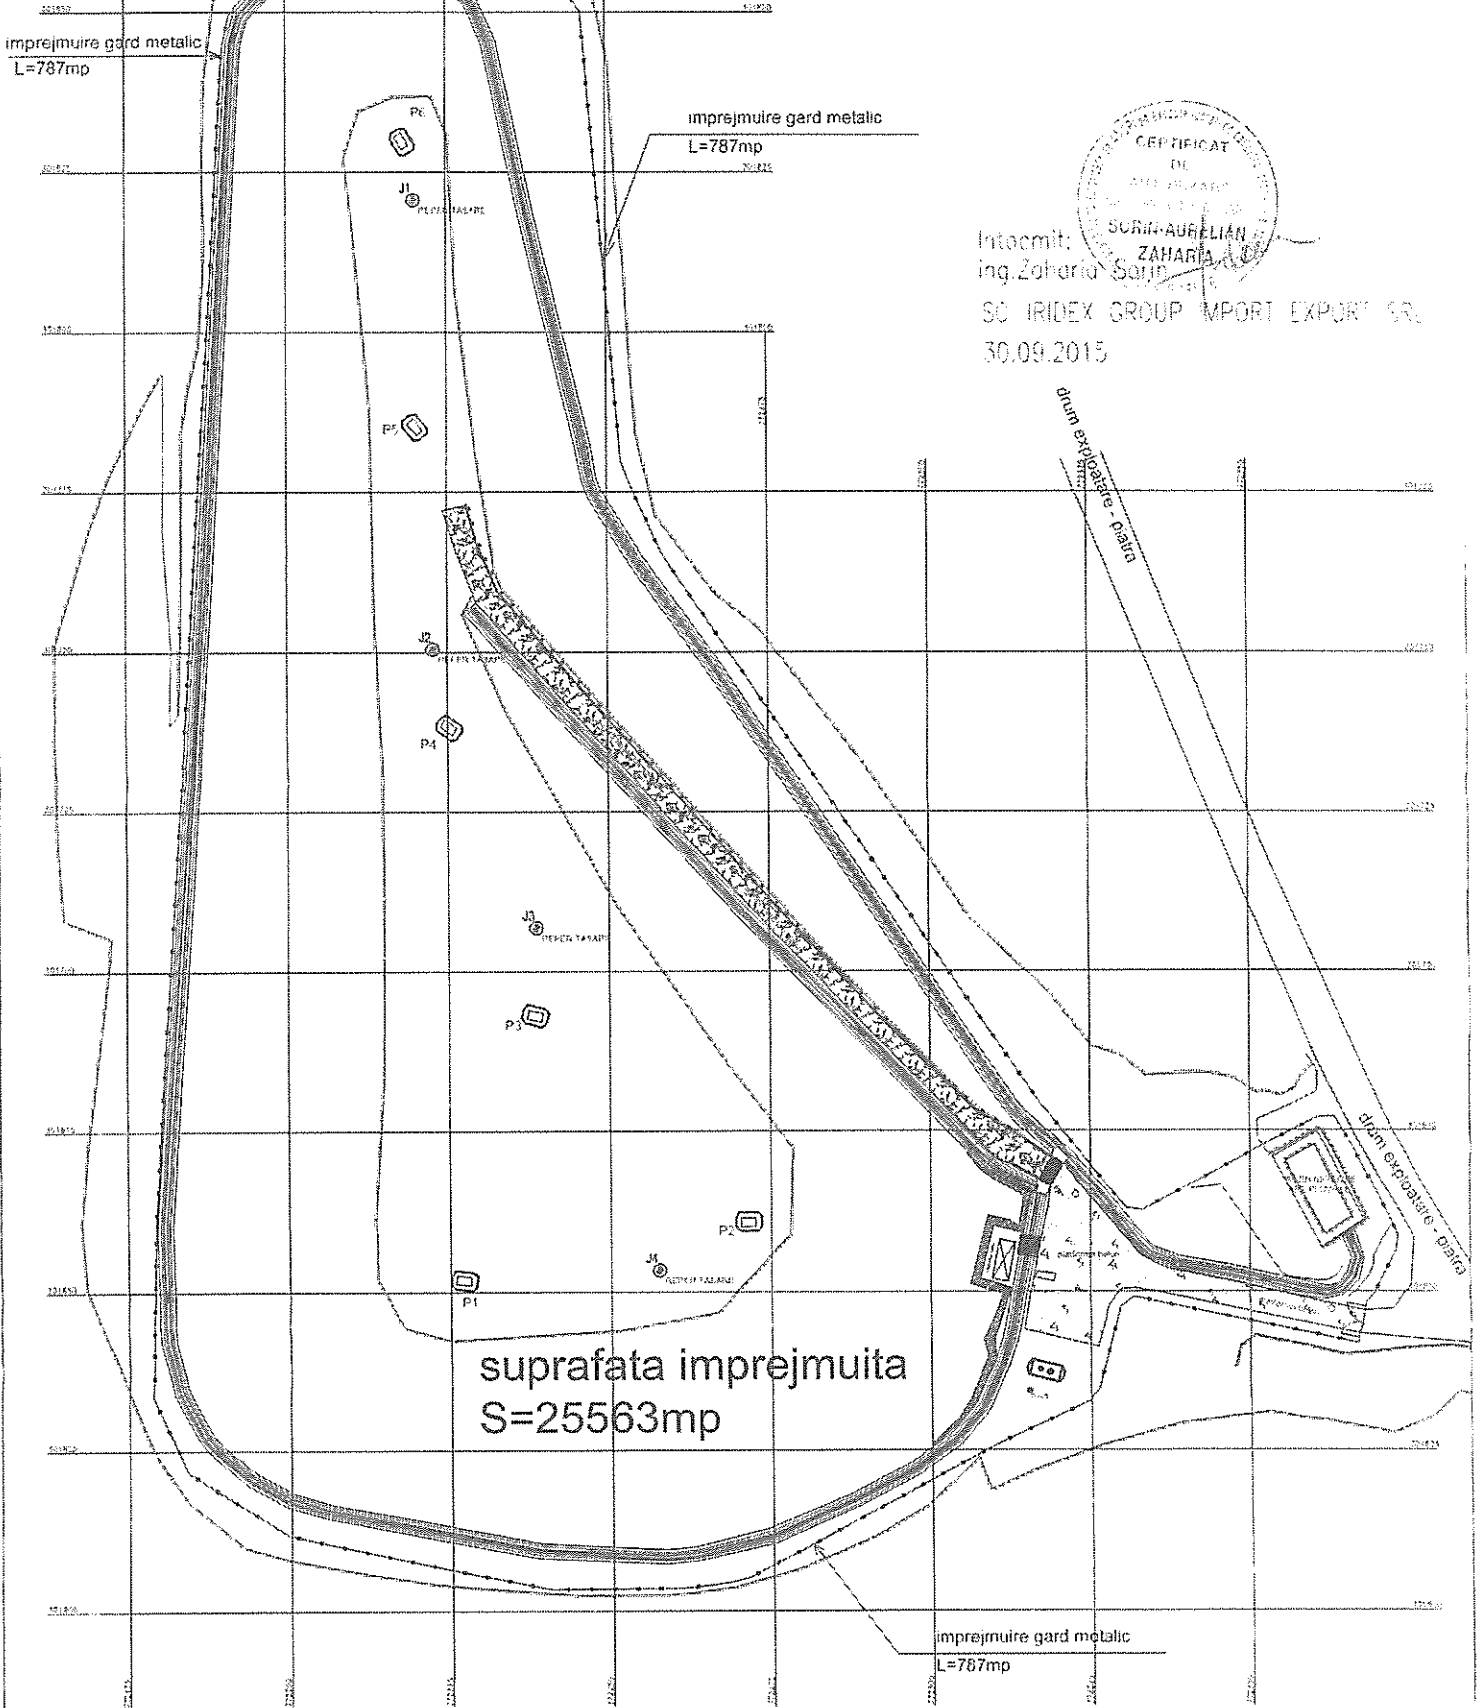

# PLAN DE SITUATIE - ZONA IMPREJMUITA DEPOZIT NECONFORM DESEURI MURFATLAR

Intocmit:  
ing. Zaharia Sorin  
SC IRIDEX GROUP IMPORT EXPORT SA  
30.09.2015

Intocmit: ing. Zaharia Sorin	Verificat	Aprobat	Data 30.09.2015	Scara 1:1000
SC IRIDEX GROUP IMPORT EXPORT SPL		PLAN DE SITUATIE - ZONA IMPREJMUITA DEPOZIT NECONFORM DESEURI TECHIRGHIOI		
INCHIDERI DEPOZITE NECONFORME			Editia	Plan nr.

Intocmit: ing. Zoharia Sorina	Aprobat	Data 30.09.2015	Scara 1:1000
SC IRIDEX GROUP IMPORT EXPORT SRL	PLAN DE SITUATIE - ZONA IMPREJMUITA DEPOZIT NECONFORM DESEURI MEDGIDIA		
	INCHIDERI DEPOZITE NECONFORME	Editia	Plan nr.

Intenit ing. Z...	Verificat	Aprobat	Data 30.09.2015	Scara 1:1000
SC IRIDEX GROUP IMPORT EXPORT SRL		PLAN DE SITUATIE - ZONA IMPREJMUITA DEPOZIT NECONFORM DESEURI HARSOVA		
		INCHIDERI DEPOZITE NECONFORME	Editia	Plan nr.

Intocmit: ing. Zaharia Sorin	Aprobat	Data 30.09.2015	Scara 1:1000
SC IRIDEX GROUP IMPORT EXPORT SRL	PLAN DE SITUATIE – ZONA IMPREJMUITA DEPOZIT NECONFORM DESEURI CERNAVODA		
	INCHIDERI DEPOZITE NECONFORME	Editia	Plan nr.