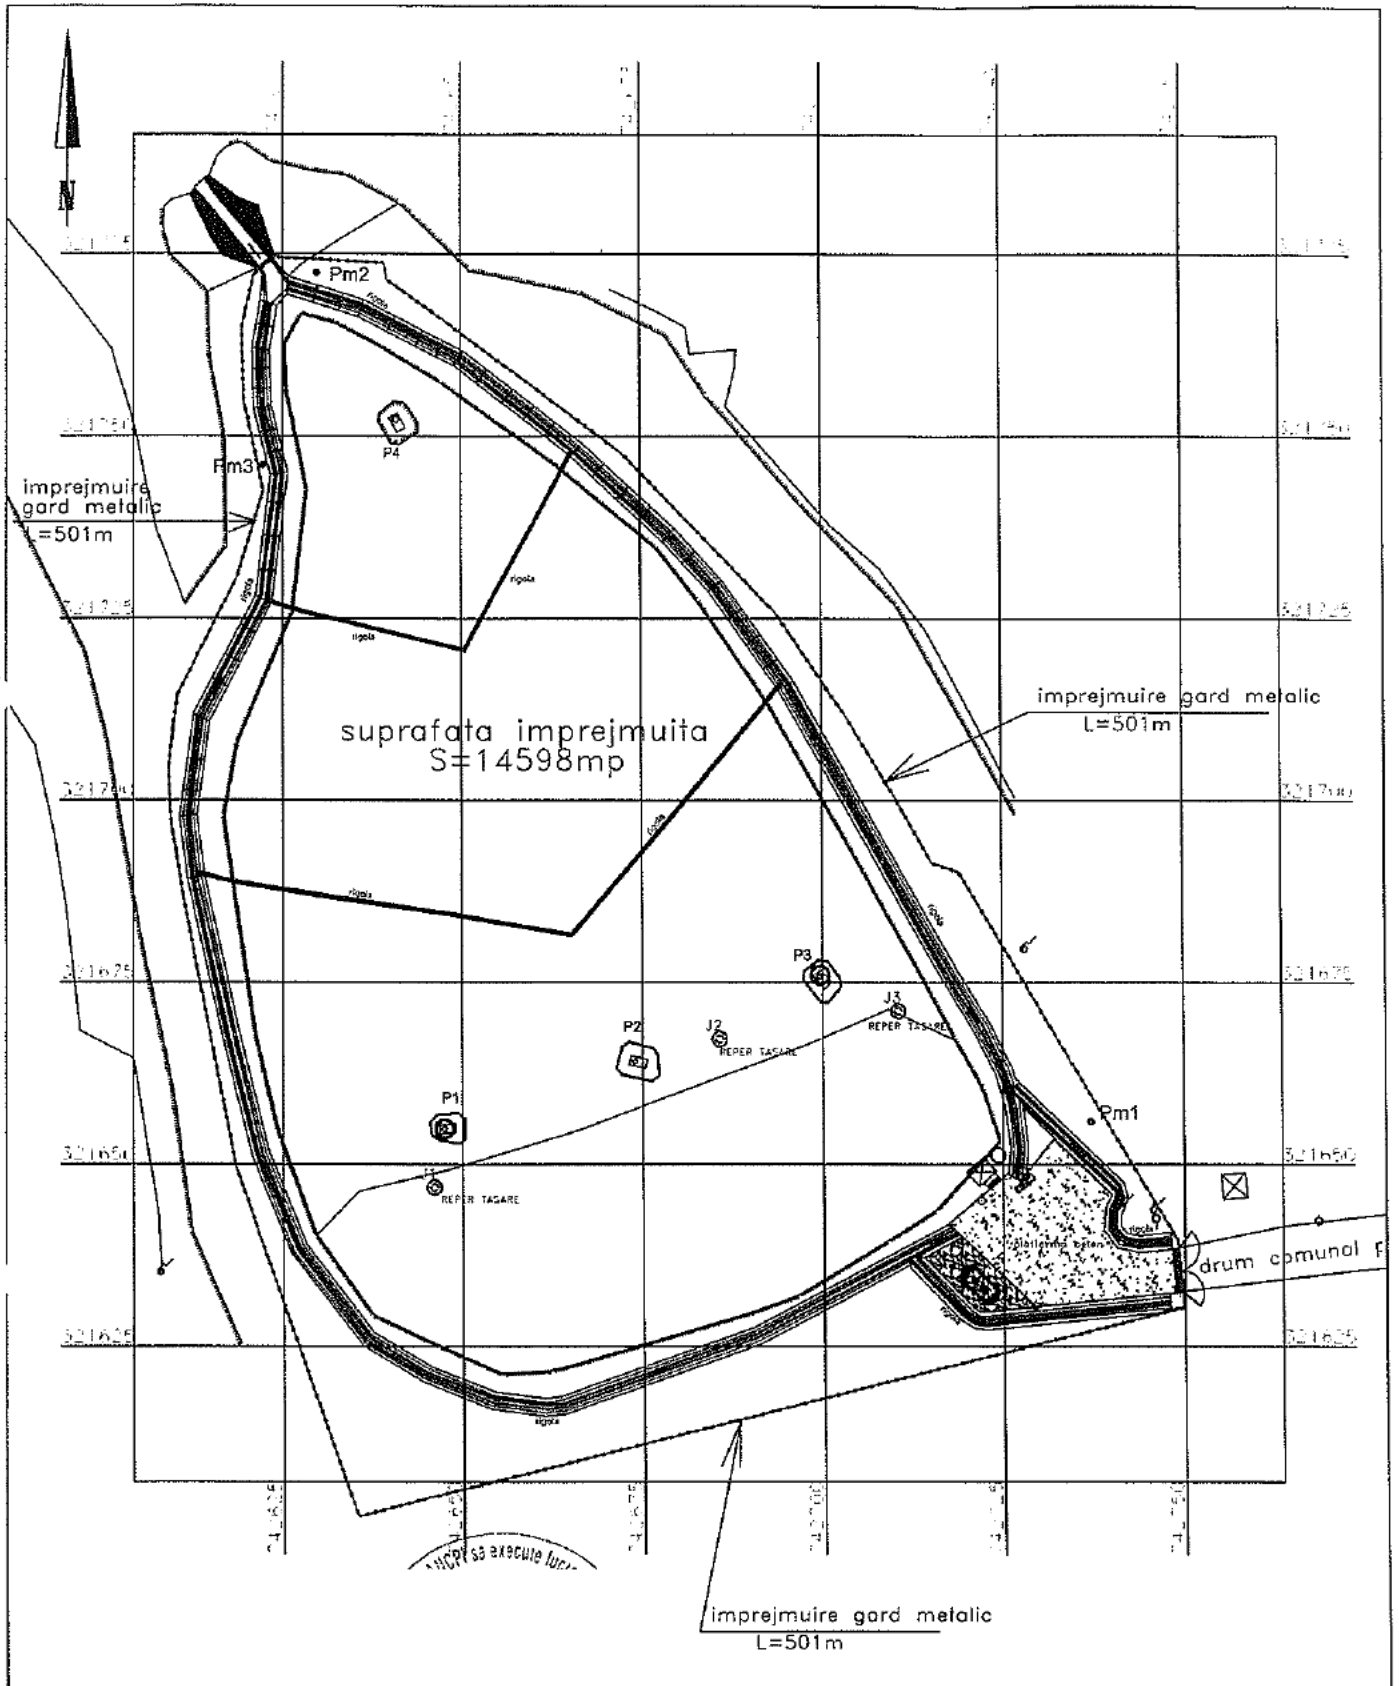

PLAN DE SITUATIE - ZONA IMPREJMUITA DEPOZIT NECONFORM DESEURI MURFATLAR

imprejmuire gard metalic
L=787mp

imprejmuire gard metalic
L=787mp

Intocmit de catre
ing. Zaharia Sorin

SC IRIDEX GROUP IMPORT EXPORT SA
30.09.2015

drum expozitie - piata

drum expozitie - piata

suprafata imprejmuita
S=25563mp

imprejmuire gard metalic
L=787mp

Intocmit: ing. Zaharia 30.09.15	Verificat	Aprobat	Data 30.09.2015	Scara 1:1000
SC IRIDEX GROUP IMPORT EXPORT SPL		PLAN DE SITUATIE - ZONA IMPREJMUITA DEPOZIT NECONFORM DESEURI TECHIRGHIOI		
INCHIDERI DEPOZITE NECONFORME			Editie	Plan nr.

Intocmit: Ing. Zoltan Sorin	Aprobat	Data 30.09.2015	Scara 1:1000
SC IRIDEX GROUP IMPORT EXPORT SRL	PLAN DE SITUATIE - ZONA IMPREJMUITA DEPOZIT NECONFORM DESEURI MEDGIDIA		
	INCHIDERI DEPOZITE NECONFORME	Editie	Plan nr.

Infocmit: ing. Zaharia Sorin	Aprobat	Data 30.09.2015	Scara 1:1000
SC IRIDEX GROUP IMPORT EXPORT SRL	PLAN DE SITUATIE – ZONA IMPREJMUITA DEPOZIT NECONFORM DESEURI CERNAVODA		
	INCHIDERI DEPOZITE NECONFORME	Editia	Plan nr.