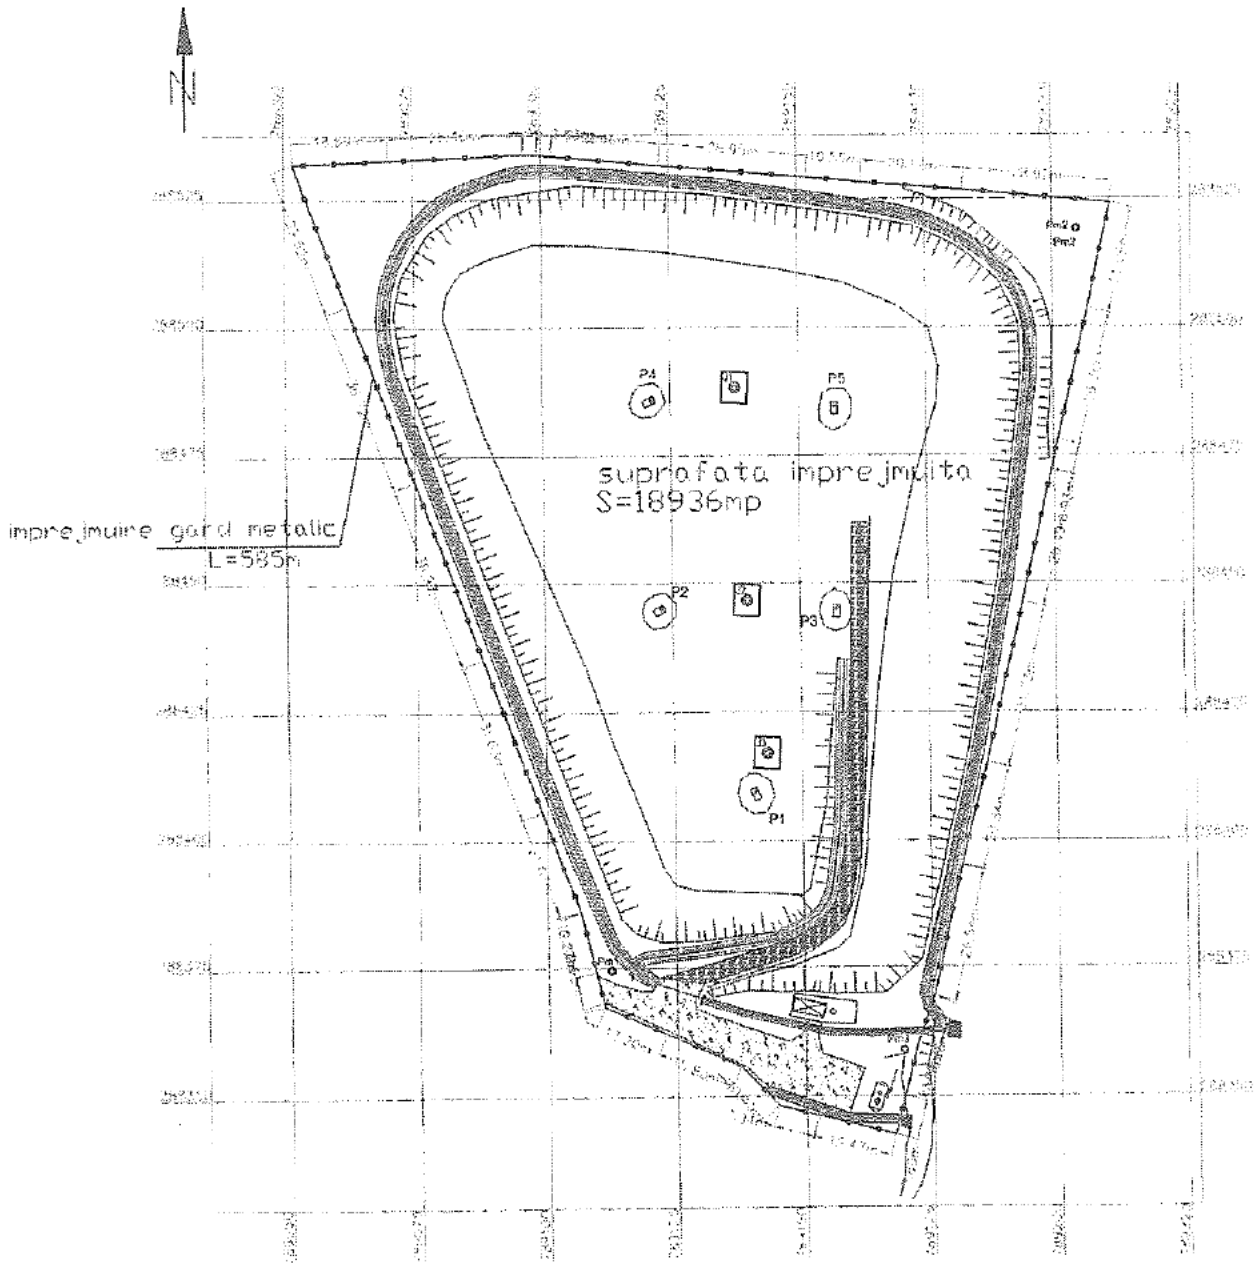

PLAN DE SITUATIE - ZONA IMPREJMUITA DEPOZIT NECONFORM DESEURI MURFATLAR

imprejmuire gard metalic
L=787mp

imprejmuire gard metalic
L=787mp

Intocmit de catre
ing. Zaharia Sorin

SC IRIDEX GROUP IMPORT EXPORT SA
30.09.2015

drum expozitie - piata

drum expozitie - piata

suprafata imprejmuita
S=25563mp

imprejmuire gard metalic
L=787mp

Intocmit: ing. Zaharia 30.09.15	Verificat	Aprobat	Data 30.09.2015	Scara 1:1000
SC IRIDEX GROUP IMPORT EXPORT SPL		PLAN DE SITUATIE - ZONA IMPREJMUITA DEPOZIT NECONFORM DESEURI TECHIRGHIOI		
INCHIDERI DEPOZITE NECONFORME			Editie	Plan nr.

Intocmit: Ing. Zoltan Sorin	Aprobat	Data 30.09.2015	Scara 1:1000
SC IRIDEX GROUP IMPORT EXPORT SRL	PLAN DE SITUATIE - ZONA IMPREJMUITA DEPOZIT NECONFORM DESEURI MEDGIDIA		
	INCHIDERI DEPOZITE NECONFORME	Editie	Plan nr.

Infocmit: ing. Zaharia Sorin	Aprobat	Data 30.09.2015	Scara 1:1000
SC IRIDEX GROUP IMPORT EXPORT SRL	PLAN DE SITUATIE – ZONA IMPREJMUITA DEPOZIT NECONFORM DESEURI CERNAVODA		
	INCHIDERI DEPOZITE NECONFORME	Editia	Plan nr.