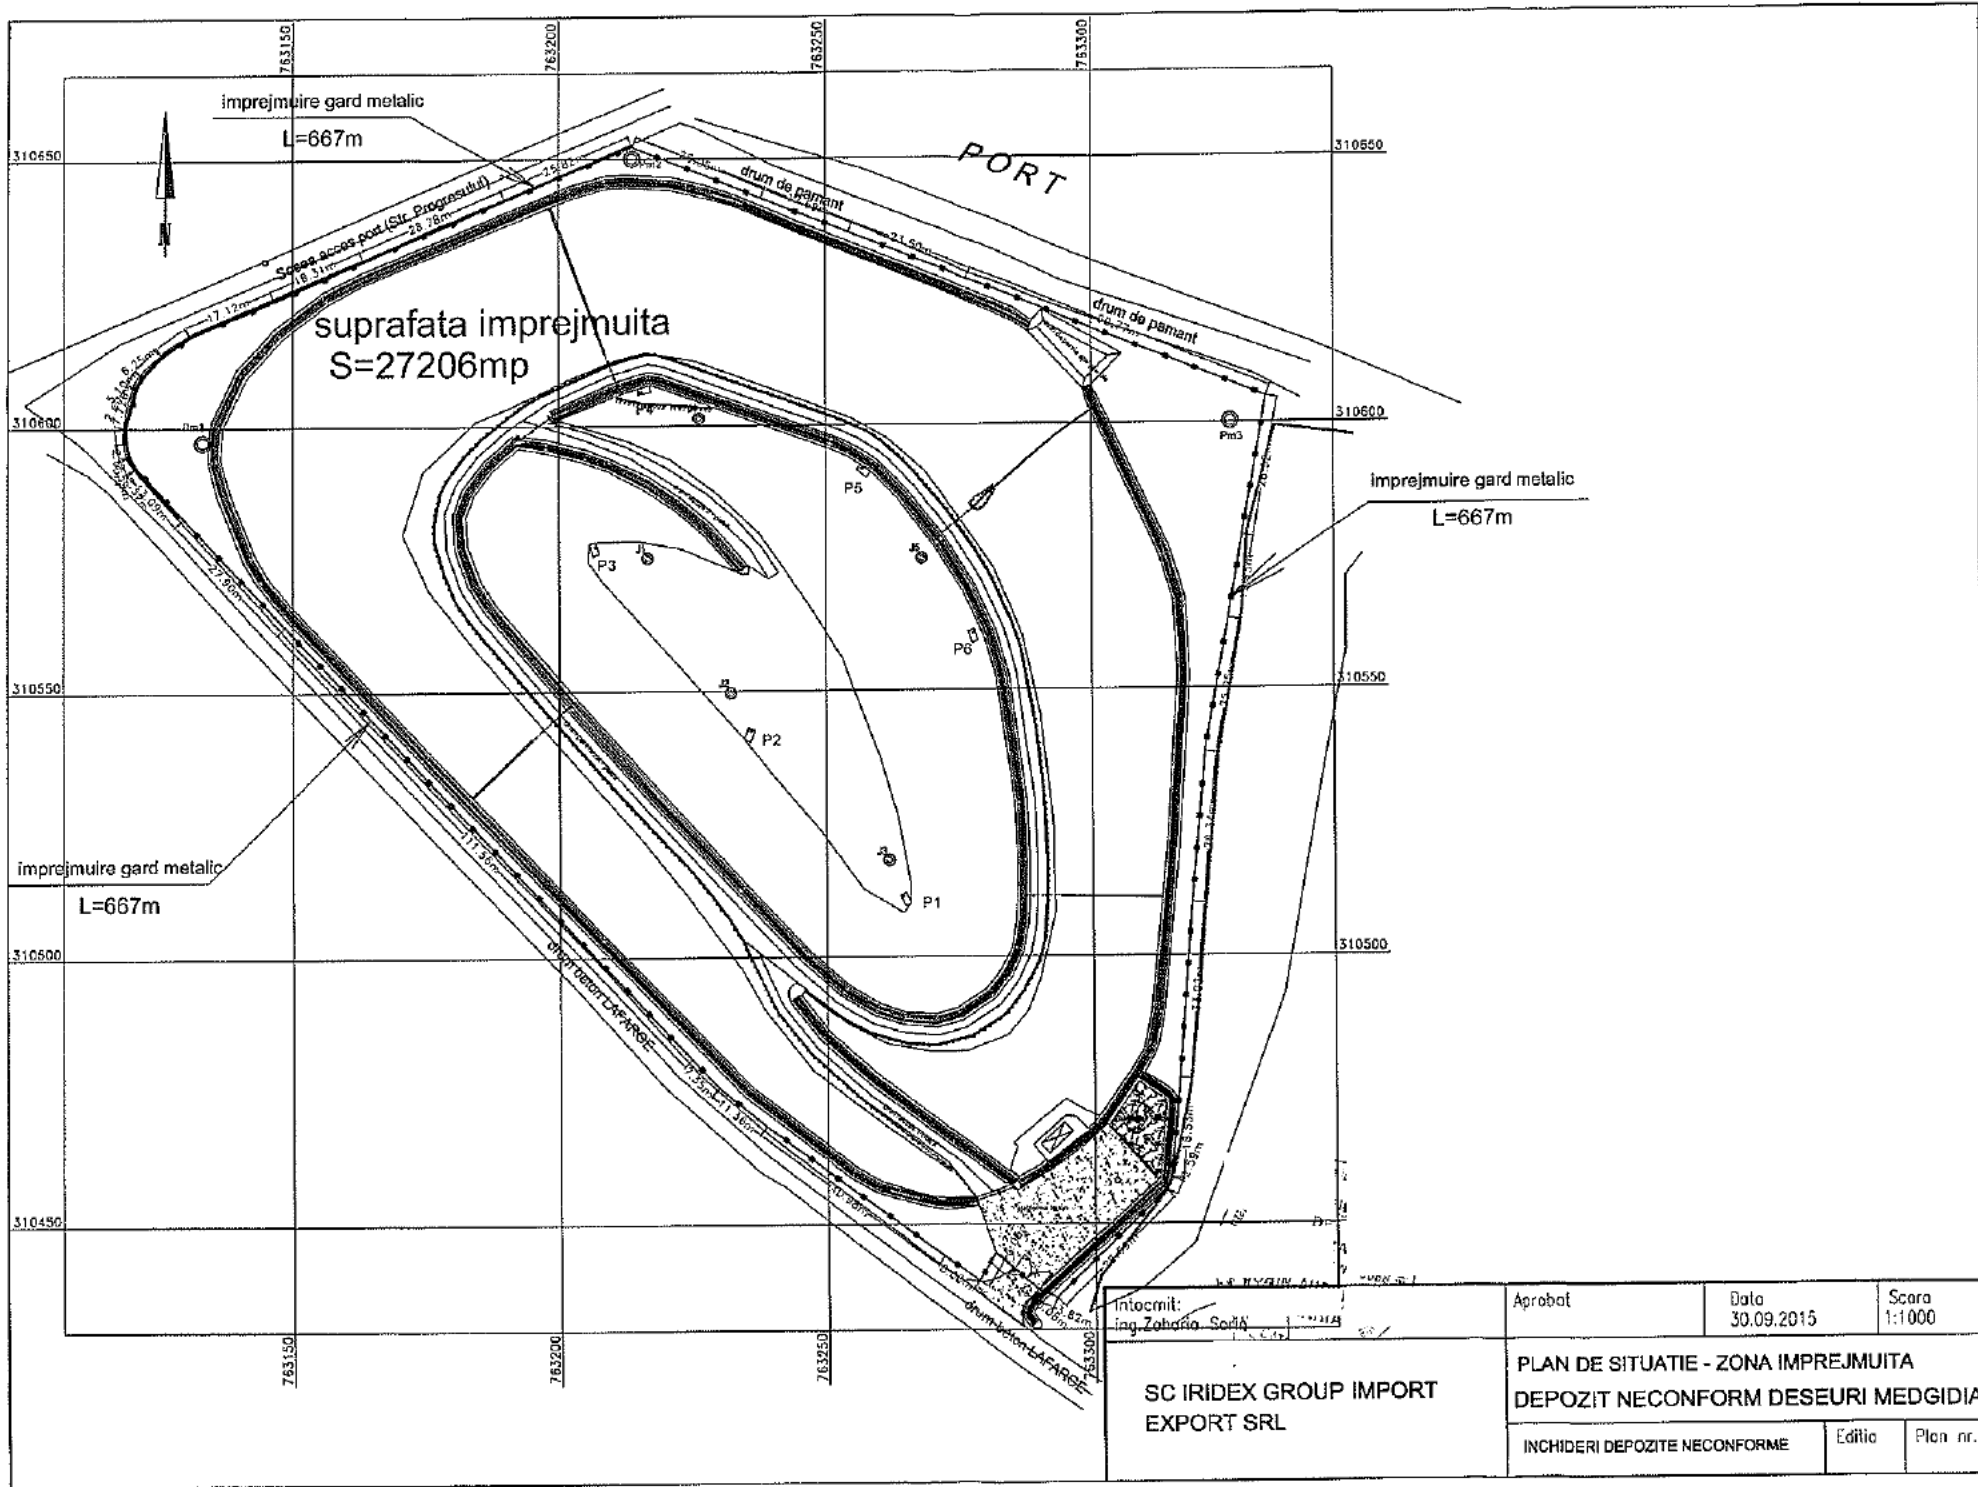

PLAN DE SITUATIE - ZONA IMPREJMUITA DEPOZIT NECONFORM DESEURI MURFATLAR

imprejmuire gard metalic
L=787mp

imprejmuire gard metalic
L=787mp

Intocmit de catre
ing. Zaharia Sorin

SC IRIDEX GROUP IMPORT EXPORT SA
30.09.2015

drum expozitie - piata

drum expozitie - piata

suprafata imprejmuita
S=25563mp

imprejmuire gard metalic
L=787mp

Intocmit: ing. Zaharia 30.09.15	Verificat	Aprobat	Data 30.09.2015	Scara 1:1000
SC IRIDEX GROUP IMPORT EXPORT SPL		PLAN DE SITUATIE - ZONA IMPREJMUITA DEPOZIT NECONFORM DESEURI TECHIRGHIOI		
INCHIDERI DEPOZITE NECONFORME			Editie	Plan nr.

Intocmit: Ing. Zoltan Sorin	Aprobat	Data 30.09.2015	Scara 1:1000
SC IRIDEX GROUP IMPORT EXPORT SRL	PLAN DE SITUATIE - ZONA IMPREJMUITA DEPOZIT NECONFORM DESEURI MEDGIDIA		
	INCHIDERI DEPOZITE NECONFORME	Editie	Plan nr.

Intocmit ing. Zoltan	Verificat	Aprobat	Data 30.09.2015	Scara 1:1000
SC IRIDEX GROUP IMPORT EXPORT SRL		PLAN DE SITUATIE - ZONA IMPREJMUITA DEPOZIT NECONFORM DESEURI HARSOVA		
		INCHIDERI DEPOZITE NECONFORME	Editia	Plan nr.