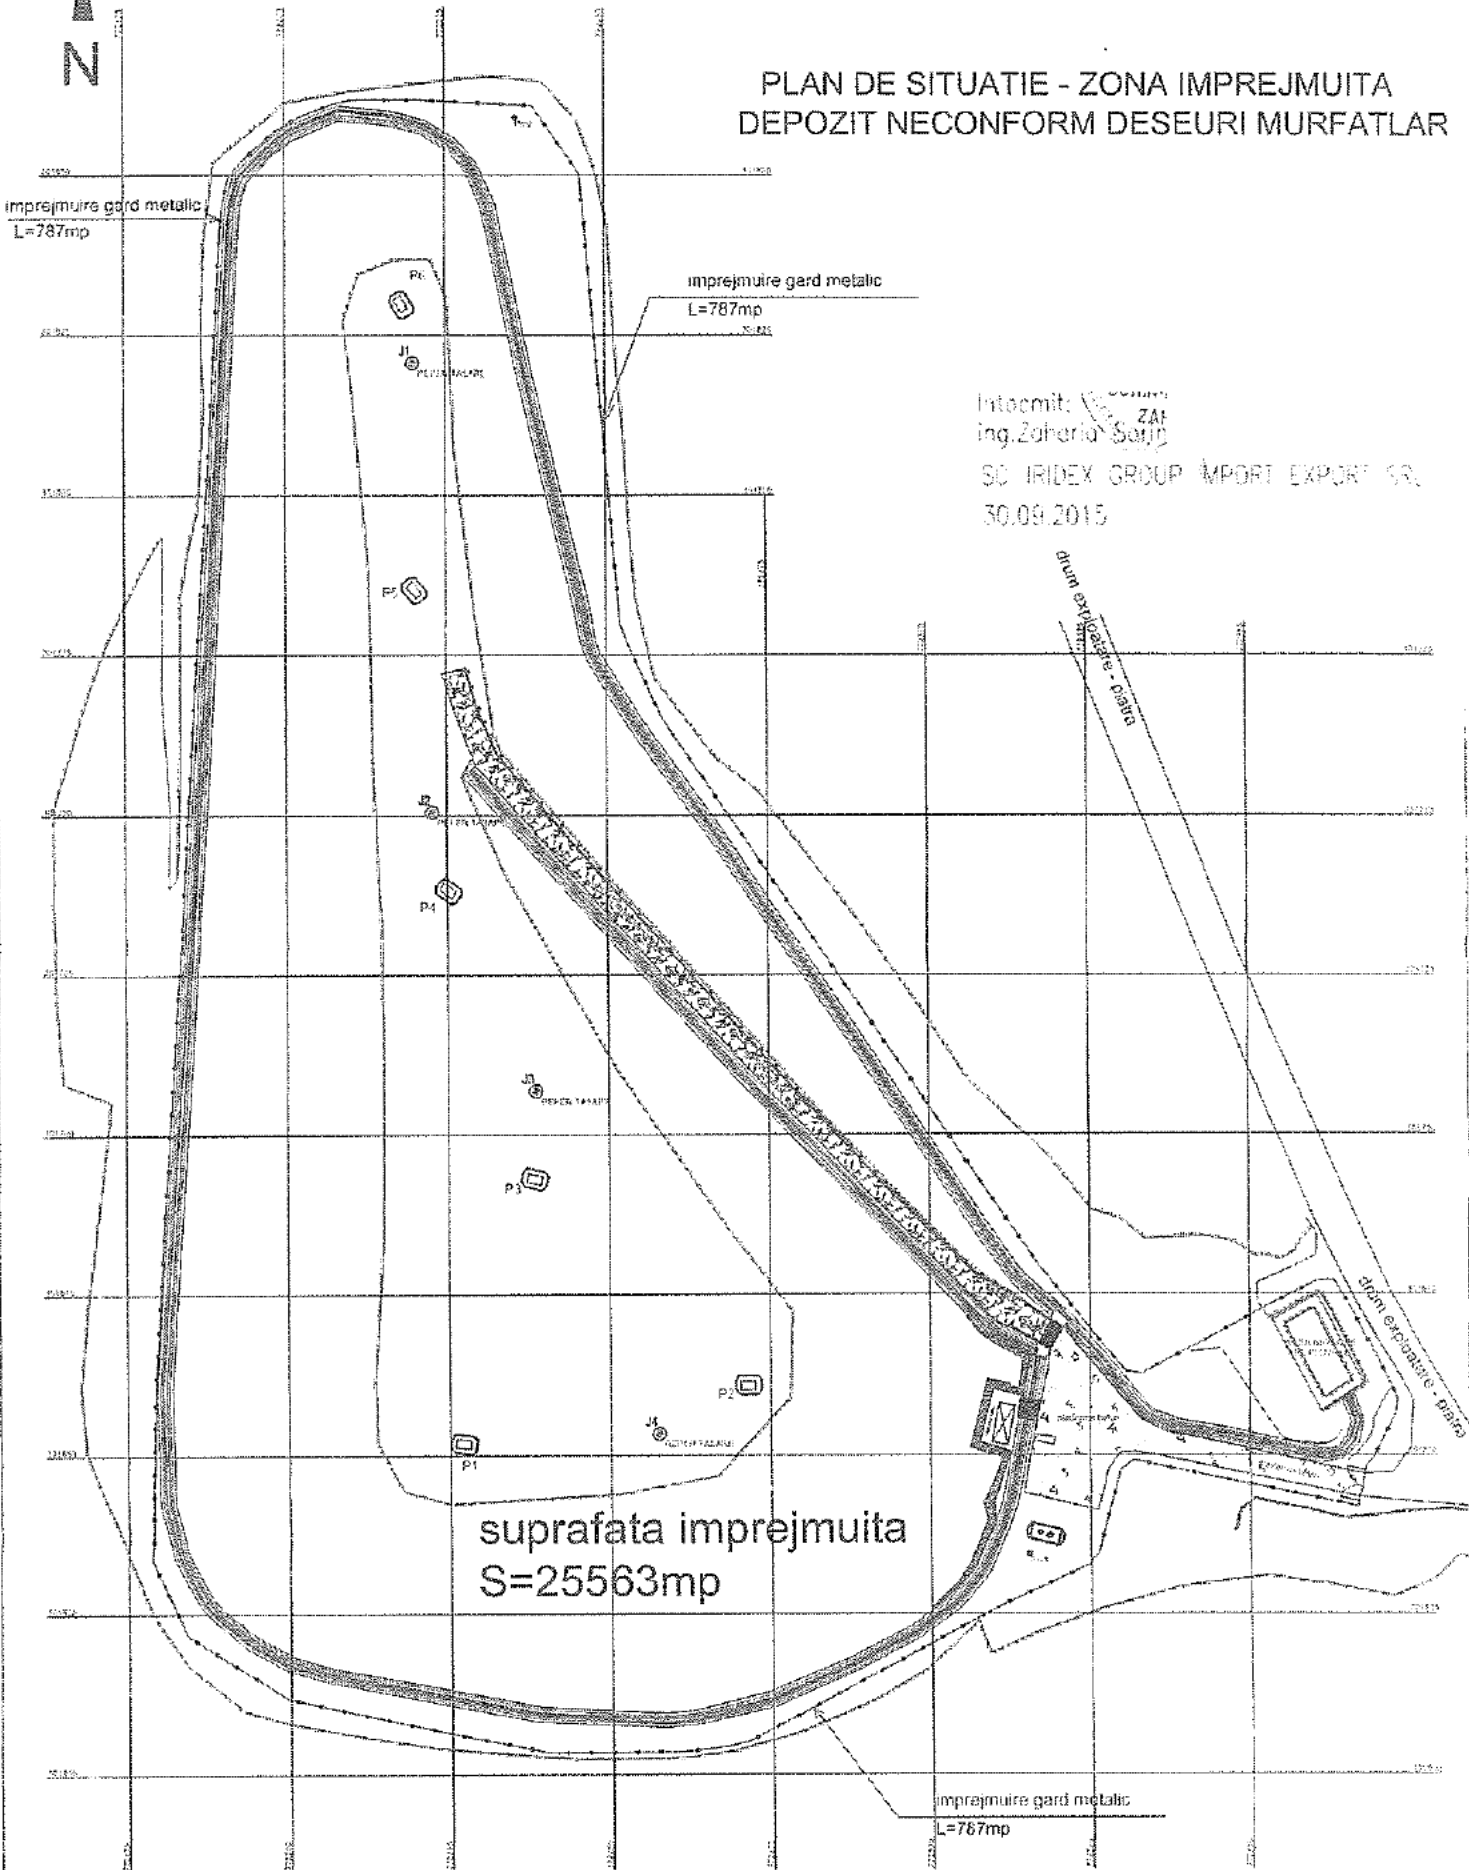

PLAN DE SITUATIE - ZONA IMPREJMUITA DEPOZIT NECONFORM DESEURI MURFATLAR

imprejmuire gard metalic
L=787mp

imprejmuire gard metalic
L=787mp

Intocmit de catre
ing. Zaharia Sorin

SC IRIDEX GROUP IMPORT EXPORT SA
30.09.2015

drum expozitie - piata

drum expozitie - piata

suprafata imprejmuita
S=25563mp

imprejmuire gard metalic
L=787mp

Intocmit: ing. Zaharia 30.09.15	Verificat	Aprobat	Data 30.09.2015	Scara 1:1000
SC IRIDEX GROUP IMPORT EXPORT SPL		PLAN DE SITUATIE - ZONA IMPREJMUITA DEPOZIT NECONFORM DESEURI TECHIRGHIOI		
INCHIDERI DEPOZITE NECONFORME			Editie	Plan nr.

Intocmit: Ing. Zoltan Sorin	Aprobat	Data 30.09.2015	Scara 1:1000
SC IRIDEX GROUP IMPORT EXPORT SRL	PLAN DE SITUATIE - ZONA IMPREJMUITA DEPOZIT NECONFORM DESEURI MEDGIDIA		
	INCHIDERI DEPOZITE NECONFORME	Editie	Plan nr.

Intocmit ing. Zoltan	Verificat	Aprobat	Data 30.09.2015	Scara 1:1000
SC IRIDEX GROUP IMPORT EXPORT SRL		PLAN DE SITUATIE - ZONA IMPREJMUITA DEPOZIT NECONFORM DESEURI HARSOVA		
		INCHIDERI DEPOZITE NECONFORME	Editia	Plan nr.