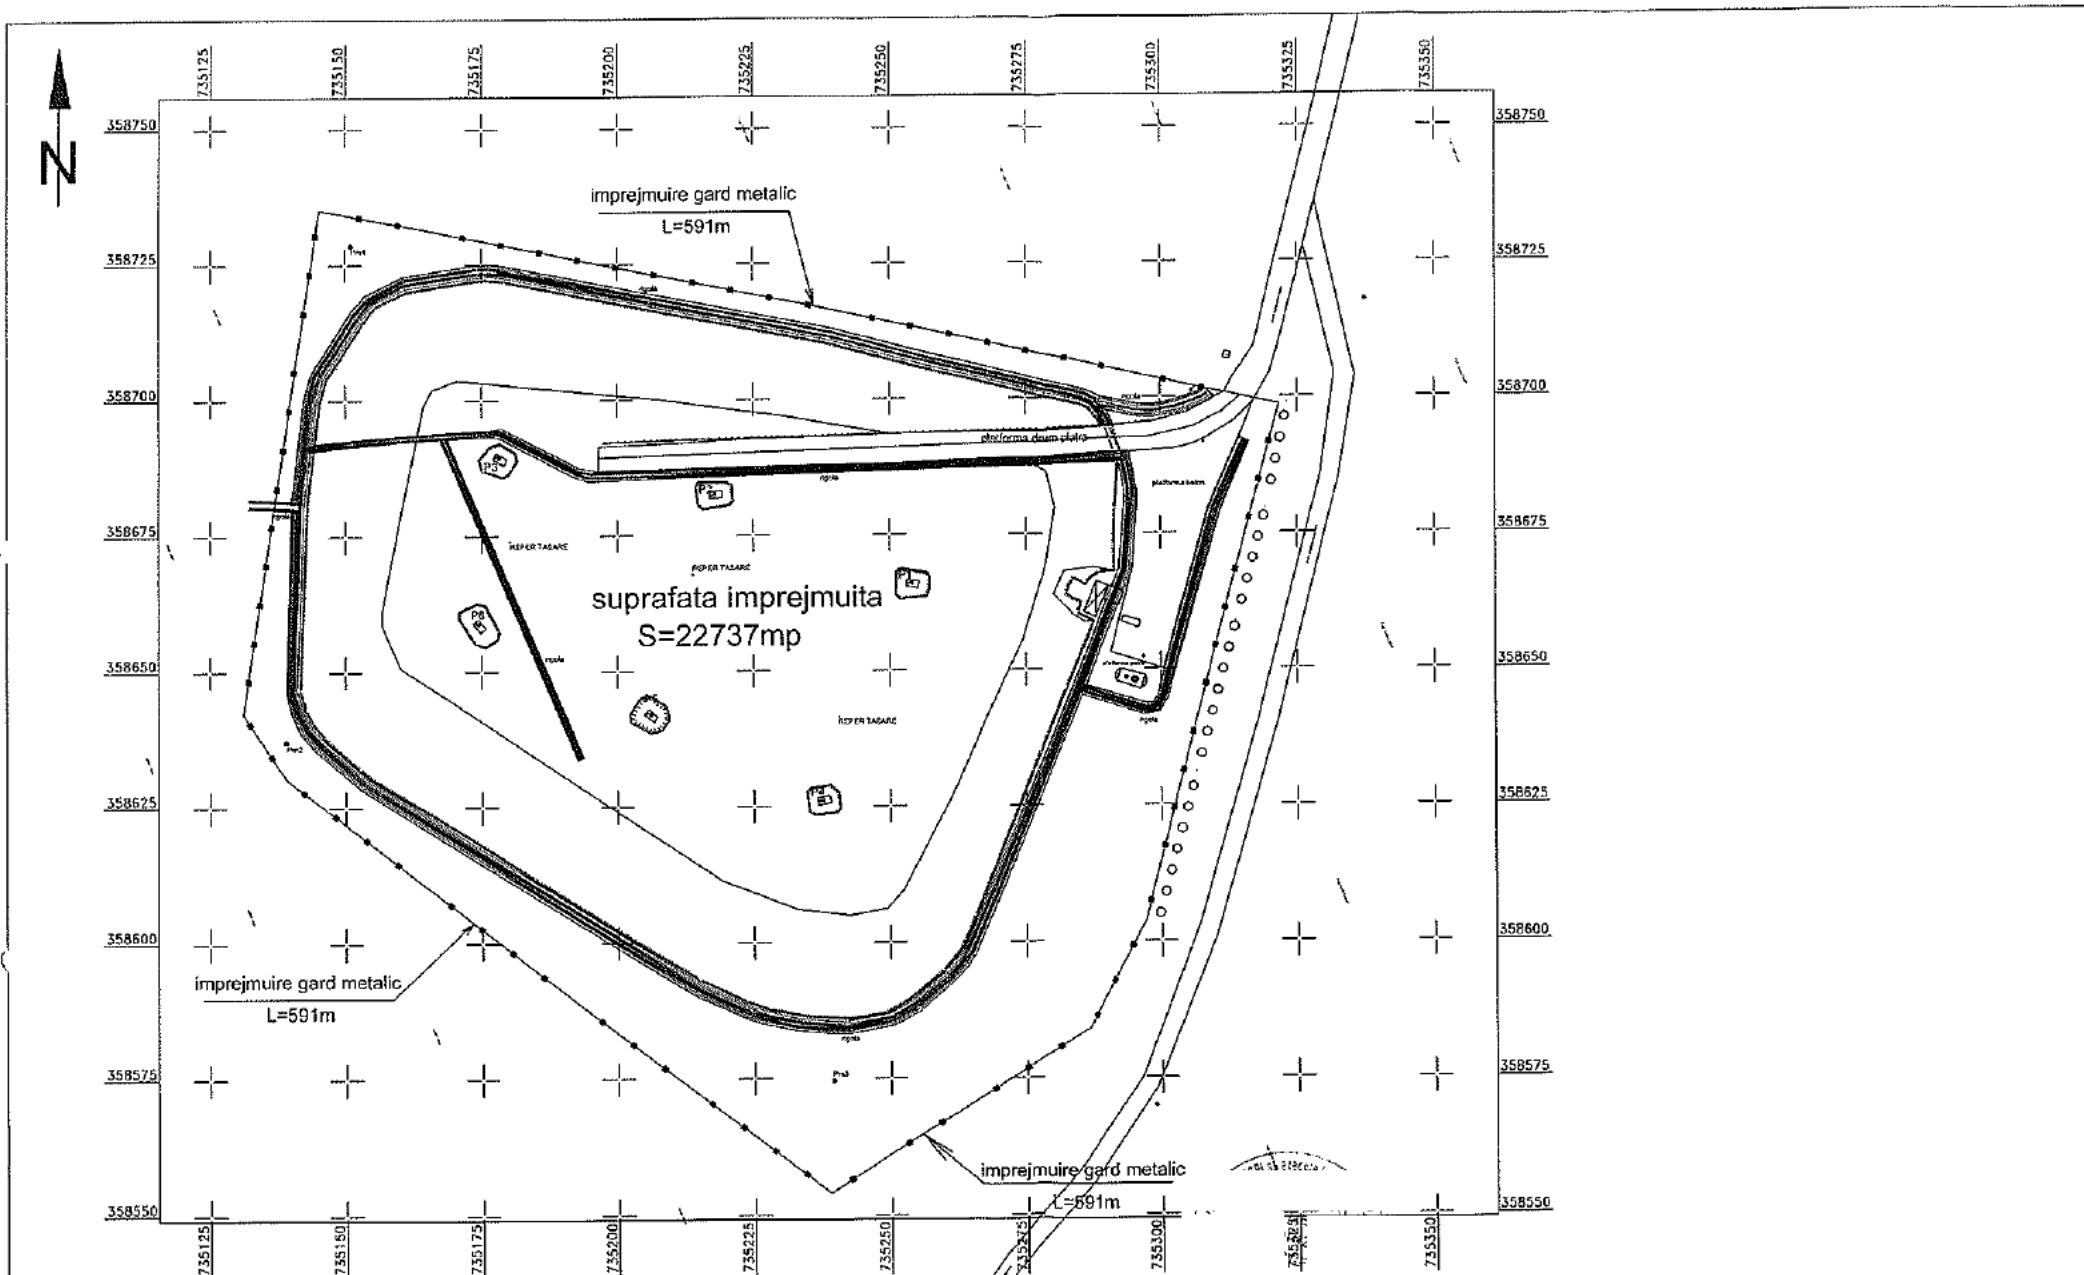

PLAN DE SITUATIE - ZONA IMPREJMUITA DEPOZIT NECONFORM DESEURI MURFATLAR

imprejmuire gard metalic
L=787mp

imprejmuire gard metalic
L=787mp

Intocmit de catre
ing. Zaharia Sorin

SC IRIDEX GROUP IMPORT EXPORT SA
30.09.2015

drum expozitie - piata

drum expozitie - piata

suprafata imprejmuita
S=25563mp

imprejmuire gard metalic
L=787mp

Intocmit: ing. Zaharia 30.09.15	Verificat	Aprobat	Data 30.09.2015	Scara 1:1000
SC IRIDEX GROUP IMPORT EXPORT SPL		PLAN DE SITUATIE - ZONA IMPREJMUITA DEPOZIT NECONFORM DESEURI TECHIRGHIOI		
INCHIDERI DEPOZITE NECONFORME			Editie	Plan nr.

Intocmit: Ing. Zoltan Sorin	Aprobat	Data 30.09.2015	Scara 1:1000
SC IRIDEX GROUP IMPORT EXPORT SRL	PLAN DE SITUATIE - ZONA IMPREJMUITA DEPOZIT NECONFORM DESEURI MEDGIDIA		
	INCHIDERI DEPOZITE NECONFORME	Editie	Plan nr.