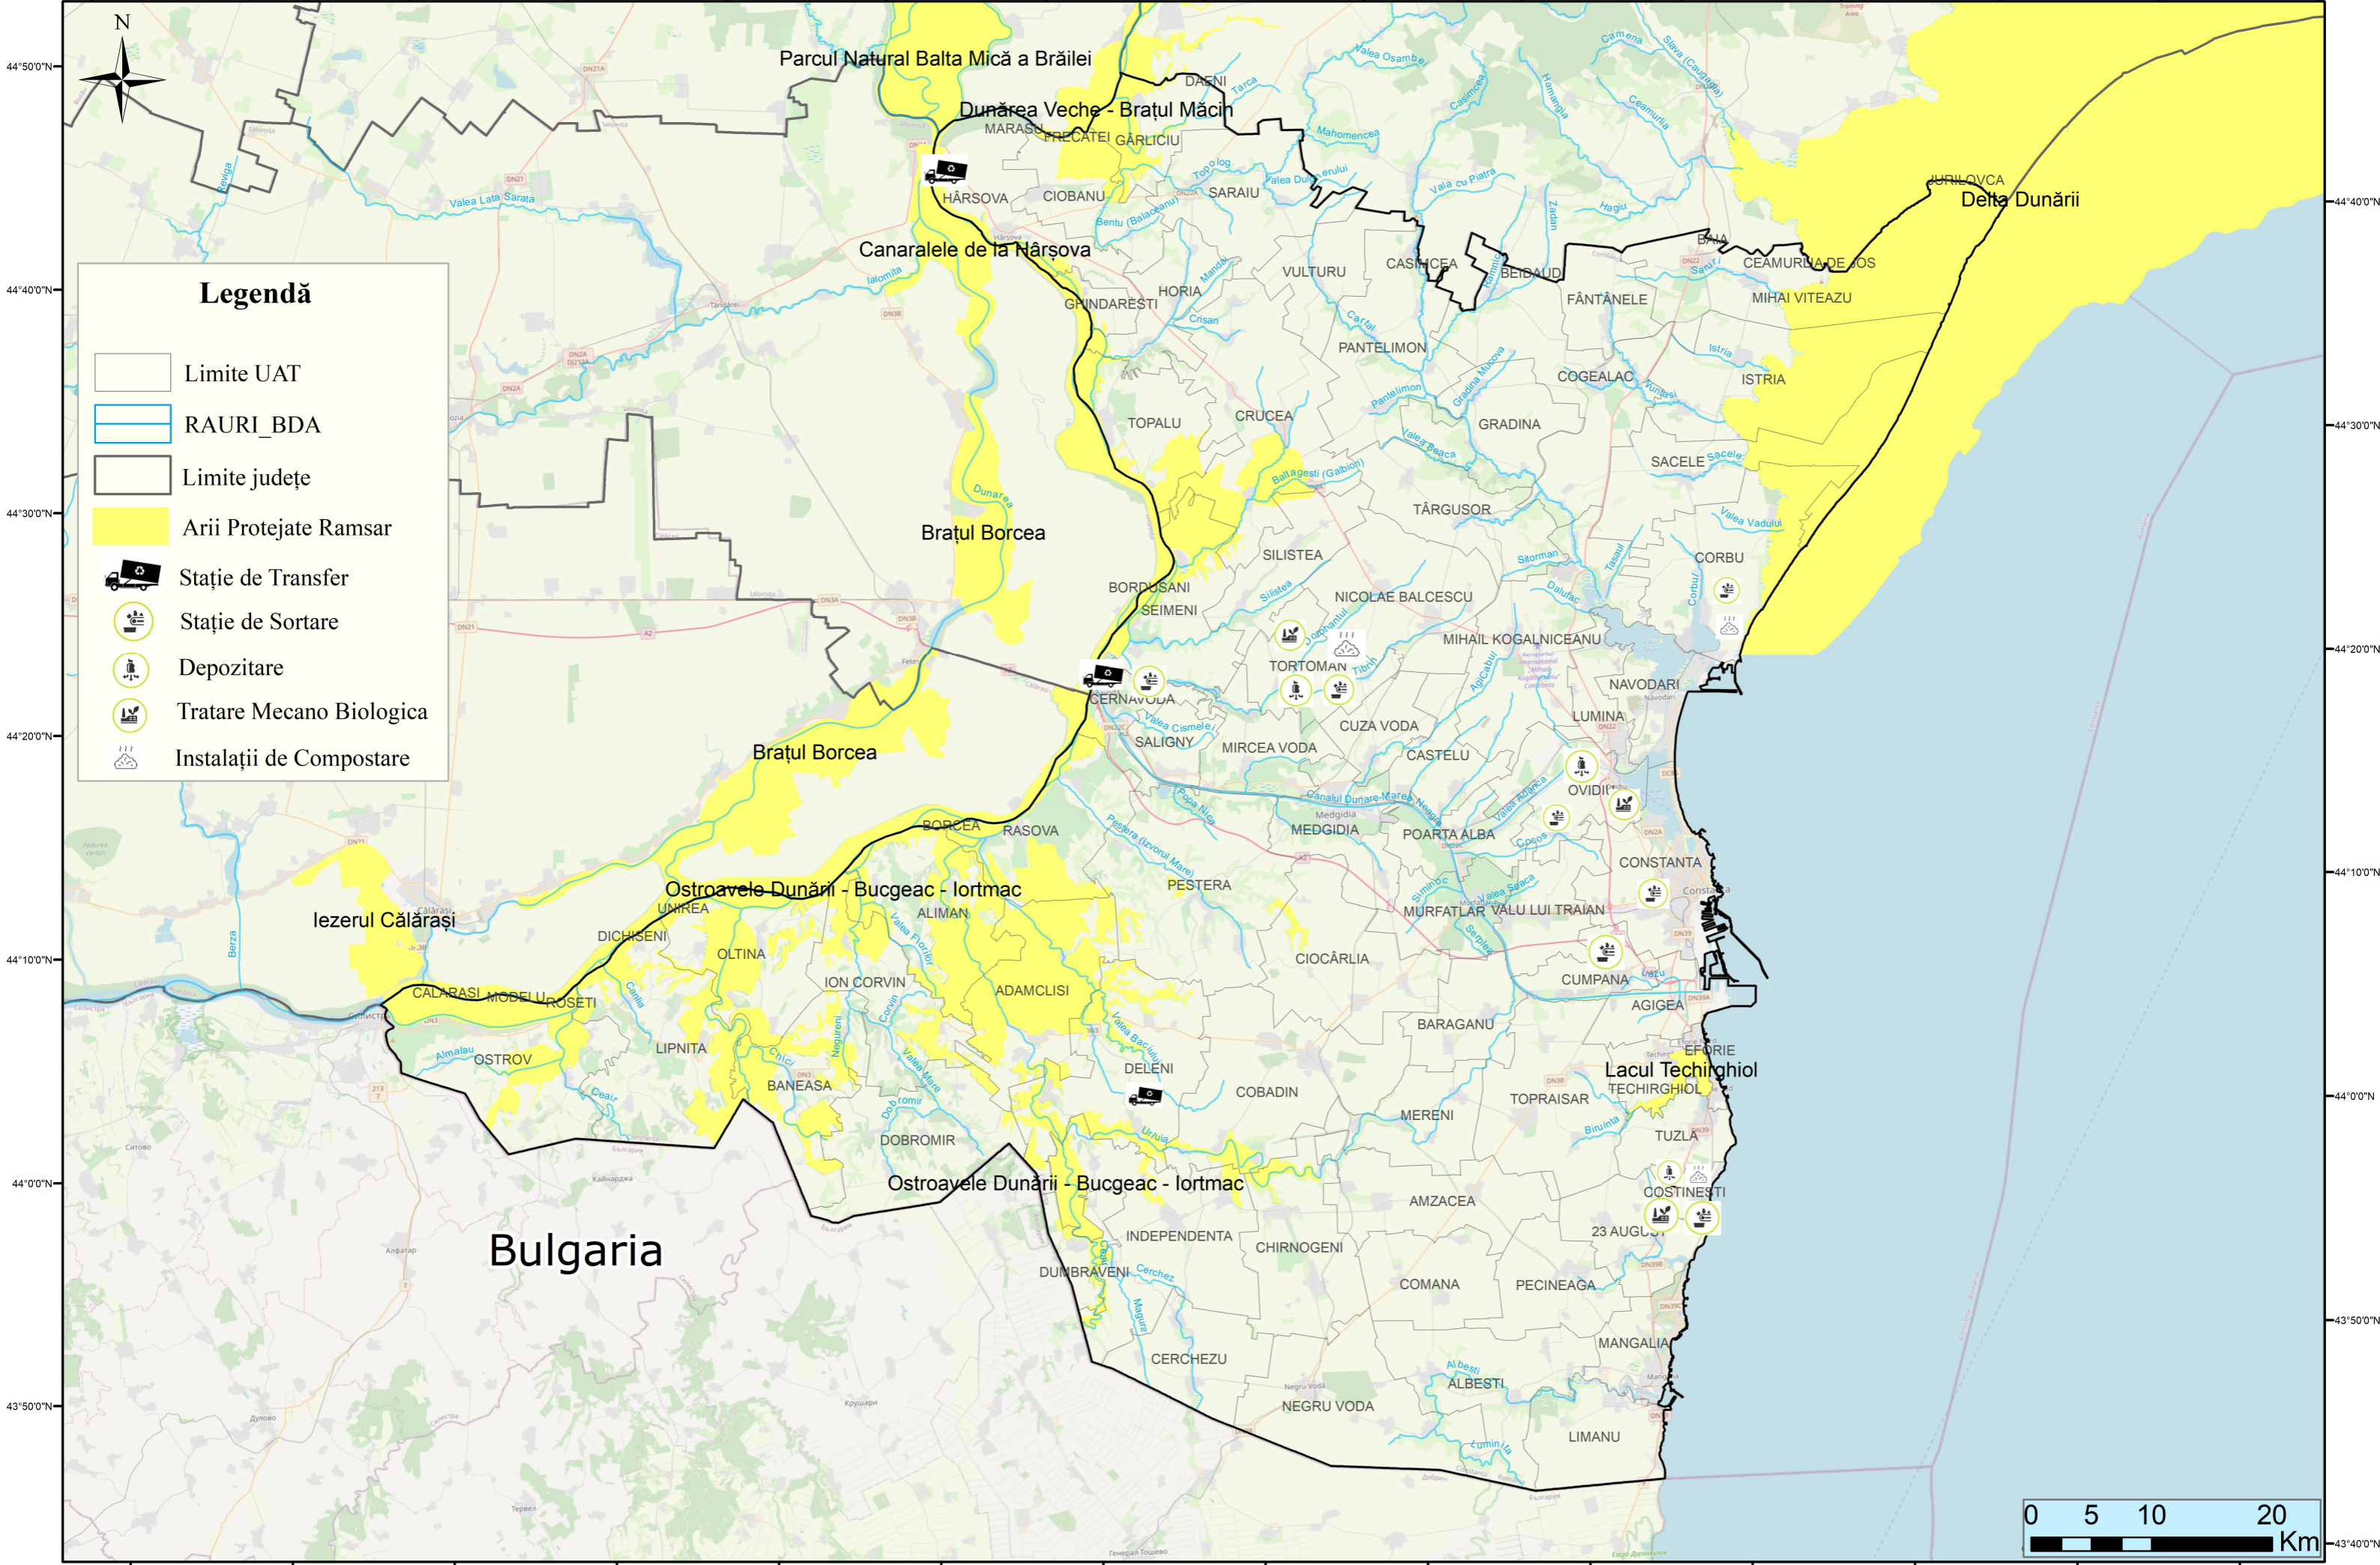

27°00'E 27°10'E 27°20'E 27°30'E 27°40'E 27°50'E 28°00'E 28°10'E 28°20'E 28°30'E 28°40'E 28°50'E 29°00'E 29°10'E 29°20'E

Legendă

-  Limite UAT
-  RAURI_BDA
-  Limite județe
-  Arii Protejate Ramsar
-  Stație de Transfer
-  Stație de Sortare
-  Depozitare
-  Tratare Mecano Biologica
-  Instalații de Compostare

27°00'E 27°10'E 27°20'E 27°30'E 27°40'E 27°50'E 28°00'E 28°10'E 28°20'E 28°30'E 28°40'E 28°50'E 29°00'E 29°10'E 29°20'E

44°50'N
44°40'N
44°30'N
44°20'N
44°10'N
44°0'N
43°50'N

44°50'N
44°40'N
44°30'N
44°20'N
44°10'N
44°0'N
43°50'N

ARII PROTEJATE

Nr. crt.	Denumire Arie Protejate
1	Balta Mică a Brăilei
2	Brațul Măcin
3	Canaralele Dunării
4	Dealul Alah Bair
5	Delta Dunării
6	Delta Dunării - zona marină
7	Dumbrăveni - Valea Urluia - Lacul Vederoasa
8	Dunele marine de la Agigea
9	Fântânița Murfatlar
10	Izvoarele sulfuroase submarine de la Mangalia
11	Mlaștina Hergheliei - Obanul Mare și Peștera Movilei
12	Oltenița - Mostiștea - Chiciu
13	Pădurea Eseschioi - Lacul Bugeac
14	Pădurea Hagieni - Cotul Văii
15	Pădurea și Valea Canaraua Fetei - Iortmac
16	Peștera Limanu
17	Plaja submersă Eforie Nord - Eforie Sud
18	Podișul Nord Dobrogean
19	Recifii Jurasici Cheia
20	Vama Veche - 2 Mai
21	Zona marină de la Capul Tuzla
22	Cap Aurora
23	Costinești - 23 August
24	Cuiugiuc
25	Peștera - Deleni
26	Straja - Cumpăna
27	Ivrinezu
28	Aliman - Adamclisi
29	Allah Bair - Capidava
30	Balta Mică a Brăilei
31	Balta Vederoasa
32	Băneasa - Canaraua Fetei
33	Canaralele de la Hârșova
34	Cheile Dobrogei
35	Delta Dunării și Complexul Razim - Sinoie
36	Dumbrăveni
37	Dunăre - Ostroave
38	Dunărea Veche - Brațul Măcin
39	Lacul Bugeac
40	Lacul Dunăreni
41	Lacul Oltina
42	Lacul Siutghiol
43	Lacurile Tașaul - Corbu
44	Lacul Techirghiol
45	Limanu - Herghelia
46	Marea Neagră
47	Pădurea Hagieni
48	Stepa Casimcea
49	Stepa Saraiu - Horea
50	Ciobănița-Osmancea
51	Plopeni-Chirnogeni